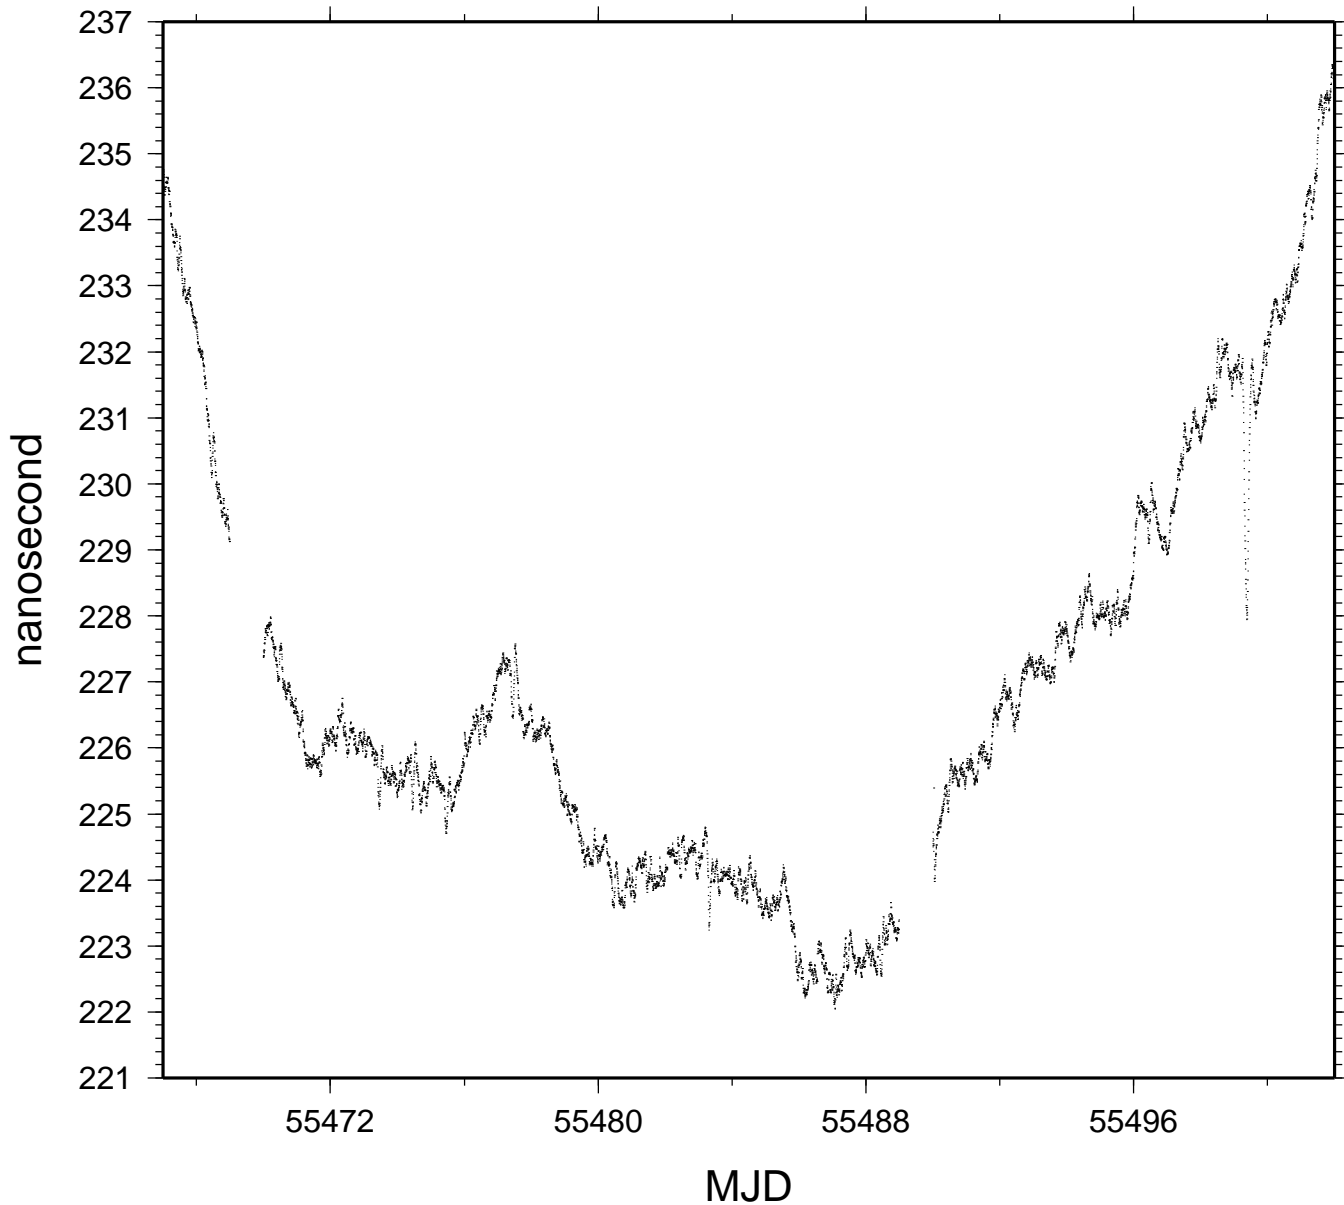

11/04/10 sg2pigrt55467_35.ppp_default-3d-15

- 651777 s: Mdev= 0.46387E-14 Tdev= 1746 ps
- 325889 s: Mdev= 0.41973E-14 Tdev= 790 ps
- 162944 s: Mdev= 0.59407E-14 Tdev= 559 ps
- 81472 s: Mdev= 0.67743E-14 Tdev= 319 ps
- 40736 s: Mdev= 0.10372E-13 Tdev= 244 ps
- 20368 s: Mdev= 0.16368E-13 Tdev= 192 ps
- 10184 s: Mdev= 0.30658E-13 Tdev= 180 ps
- 5092 s: Mdev= 0.43111E-13 Tdev= 127 ps
- 2546 s: Mdev= 0.49743E-13 Tdev= 73 ps
- 1273 s: Mdev= 0.61585E-13 Tdev= 45 ps
- 636 s: Mdev= 0.94099E-13 Tdev= 35 ps
- 318 s: Mdev= 0.16961E-12 Tdev= 31 ps