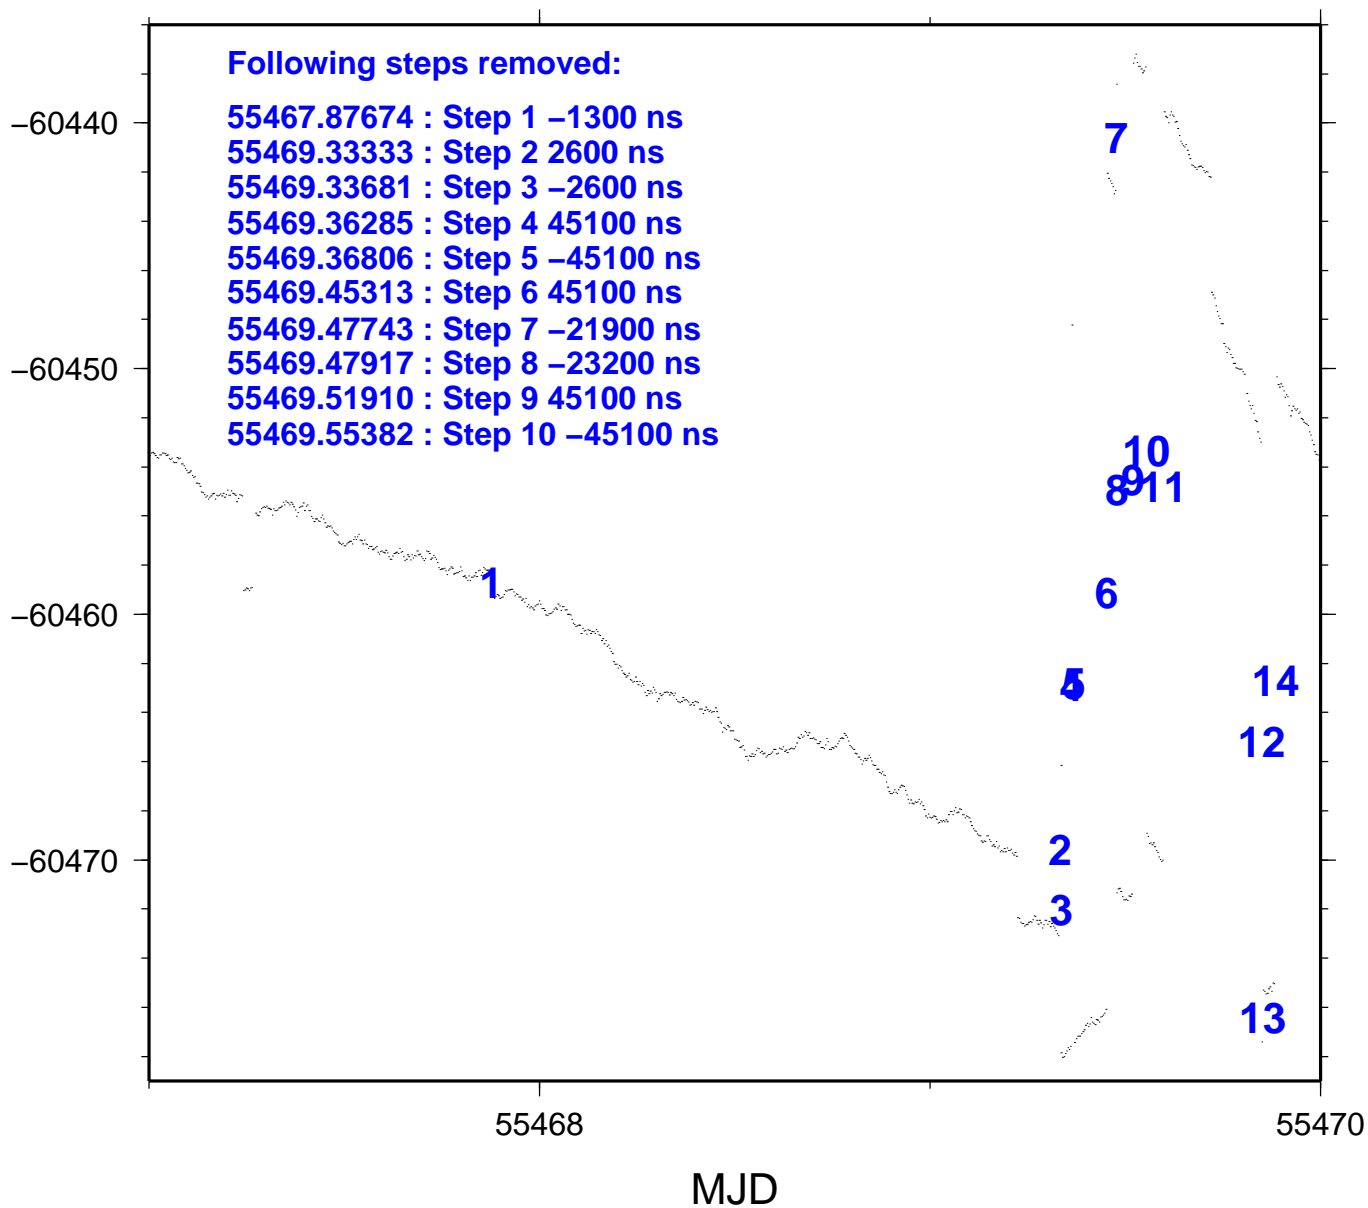

11/04/10 rjepigrt55467_35.ppp_default+31d-15_X-stp

Following steps removed:

- 55467.87674 : Step 1 -1300 ns
- 55469.33333 : Step 2 2600 ns
- 55469.33681 : Step 3 -2600 ns
- 55469.36285 : Step 4 45100 ns
- 55469.36806 : Step 5 -45100 ns
- 55469.45313 : Step 6 45100 ns
- 55469.47743 : Step 7 -21900 ns
- 55469.47917 : Step 8 -23200 ns
- 55469.51910 : Step 9 45100 ns
- 55469.55382 : Step 10 -45100 ns

- 77158 s: Mdev= 0.80501E-13 Tdev= 3586 ps
- 38579 s: Mdev= 0.15813E-12 Tdev= 3522 ps
- 19289 s: Mdev= 0.30913E-12 Tdev= 3443 ps
- 9645 s: Mdev= 0.44136E-12 Tdev= 2458 ps
- 4822 s: Mdev= 0.10201E-11 Tdev= 2840 ps
- 2411 s: Mdev= 0.29104E-11 Tdev= 4052 ps
- 1206 s: Mdev= 0.34583E-11 Tdev= 2407 ps
- 603 s: Mdev= 0.55103E-11 Tdev= 1918 ps
- 301 s: Mdev= 0.11110E-10 Tdev= 1933 ps