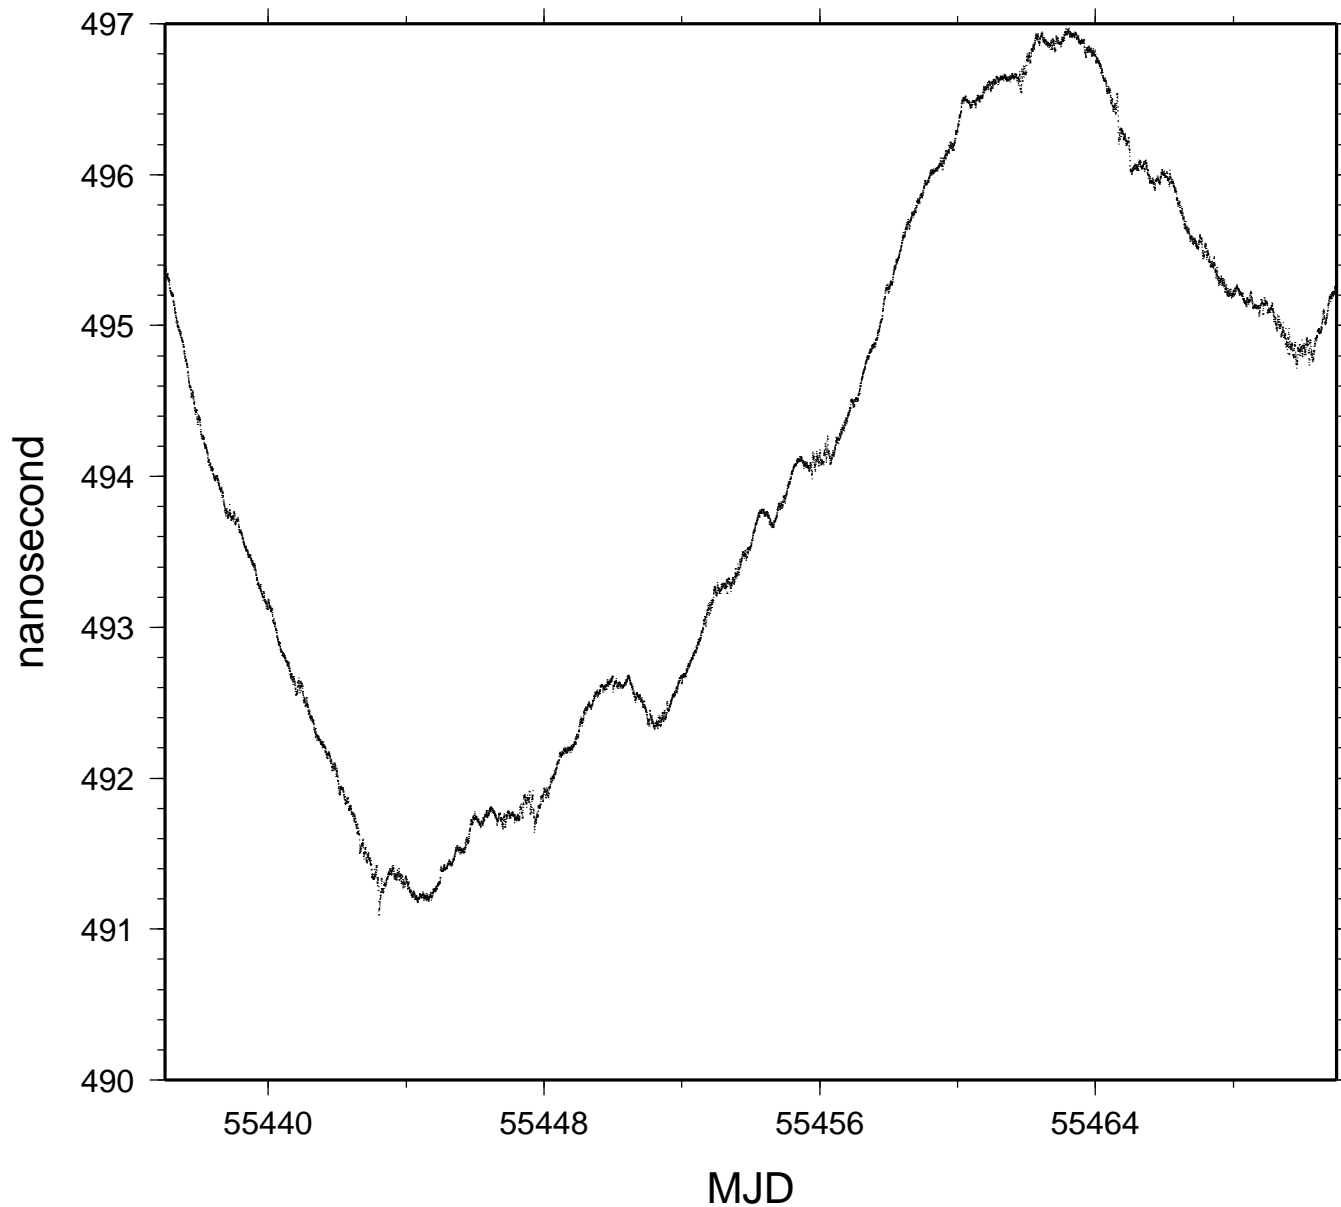

10/05/10 nrl1igrt55437\_35.ppp\_default-7d-15

614400 s: Mdev= 0.20558E-14 Tdev= 729 ps  
307200 s: Mdev= 0.25465E-14 Tdev= 452 ps  
153600 s: Mdev= 0.19763E-14 Tdev= 175 ps  
76800 s: Mdev= 0.18577E-14 Tdev= 82 ps  
38400 s: Mdev= 0.19895E-14 Tdev= 44 ps  
19200 s: Mdev= 0.23977E-14 Tdev= 27 ps  
9600 s: Mdev= 0.31905E-14 Tdev= 18 ps  
4800 s: Mdev= 0.58474E-14 Tdev= 16 ps  
2400 s: Mdev= 0.96387E-14 Tdev= 13 ps  
1200 s: Mdev= 0.15452E-13 Tdev= 11 ps  
600 s: Mdev= 0.23702E-13 Tdev= 8 ps  
300 s: Mdev= 0.42193E-13 Tdev= 7 ps