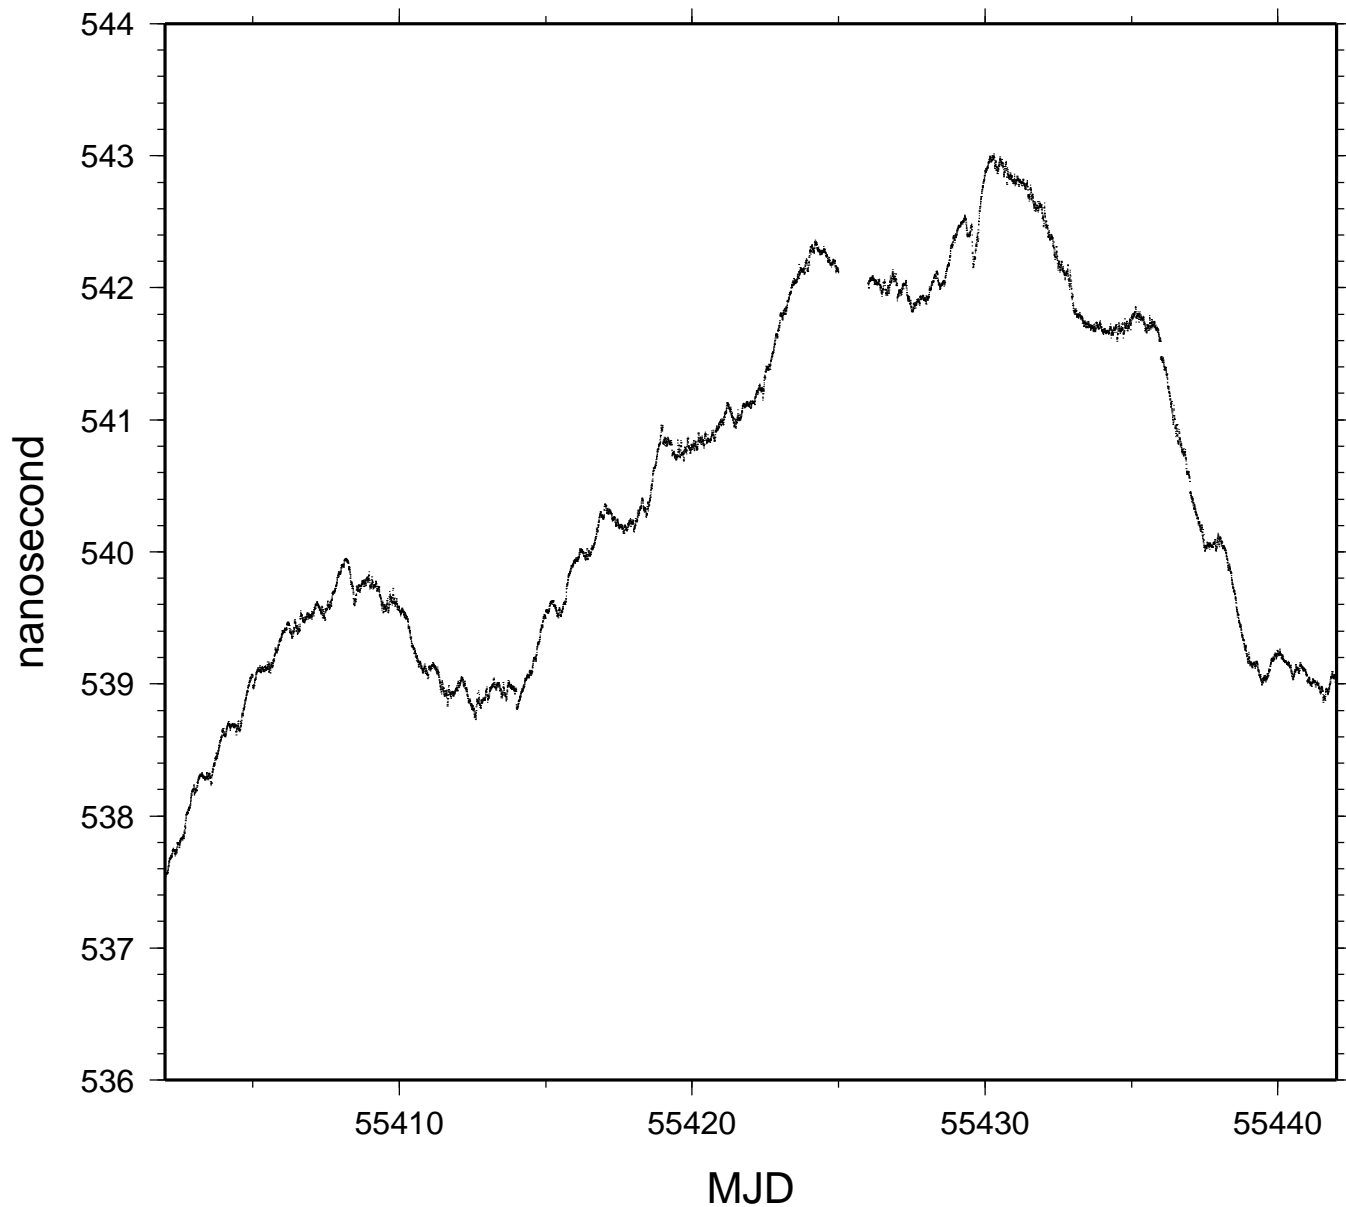

09/06/10 ptbbigrt55402_40.ppp_default-5d-15

630267 s: Mdev= 0.18814E-14 Tdev= 685 ps
315134 s: Mdev= 0.19143E-14 Tdev= 348 ps
157567 s: Mdev= 0.24138E-14 Tdev= 220 ps
78783 s: Mdev= 0.23785E-14 Tdev= 108 ps
39392 s: Mdev= 0.30385E-14 Tdev= 69 ps
19696 s: Mdev= 0.35328E-14 Tdev= 40 ps
9848 s: Mdev= 0.39777E-14 Tdev= 23 ps
4924 s: Mdev= 0.61407E-14 Tdev= 17 ps
2462 s: Mdev= 0.97004E-14 Tdev= 14 ps
1231 s: Mdev= 0.14354E-13 Tdev= 10 ps
616 s: Mdev= 0.22122E-13 Tdev= 8 ps
308 s: Mdev= 0.44683E-13 Tdev= 8 ps