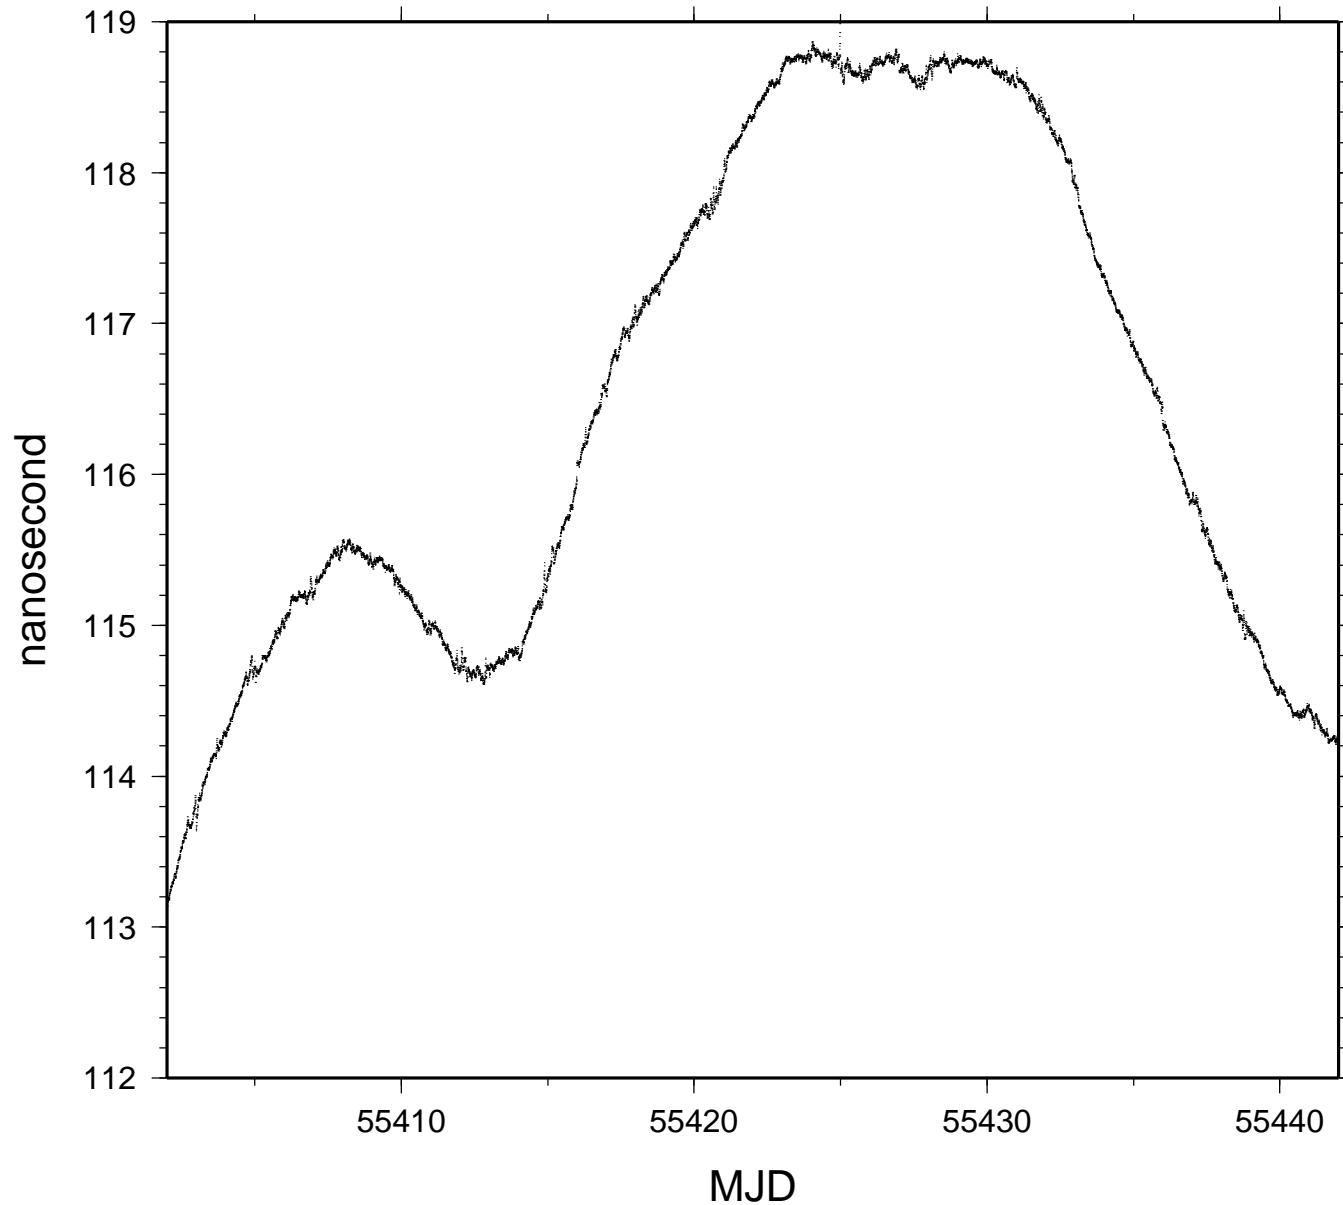

09/06/10 nistigrt55402_40.ppp_default-5d-15

614400 s: Mdev= 0.25102E-14 Tdev= 890 ps
307200 s: Mdev= 0.21415E-14 Tdev= 380 ps
153600 s: Mdev= 0.15693E-14 Tdev= 139 ps
76800 s: Mdev= 0.11100E-14 Tdev= 49 ps
38400 s: Mdev= 0.11725E-14 Tdev= 26 ps
19200 s: Mdev= 0.15592E-14 Tdev= 17 ps
9600 s: Mdev= 0.28494E-14 Tdev= 16 ps
4800 s: Mdev= 0.57503E-14 Tdev= 16 ps
2400 s: Mdev= 0.96797E-14 Tdev= 13 ps
1200 s: Mdev= 0.13708E-13 Tdev= 9 ps
600 s: Mdev= 0.20394E-13 Tdev= 7 ps
300 s: Mdev= 0.42075E-13 Tdev= 7 ps