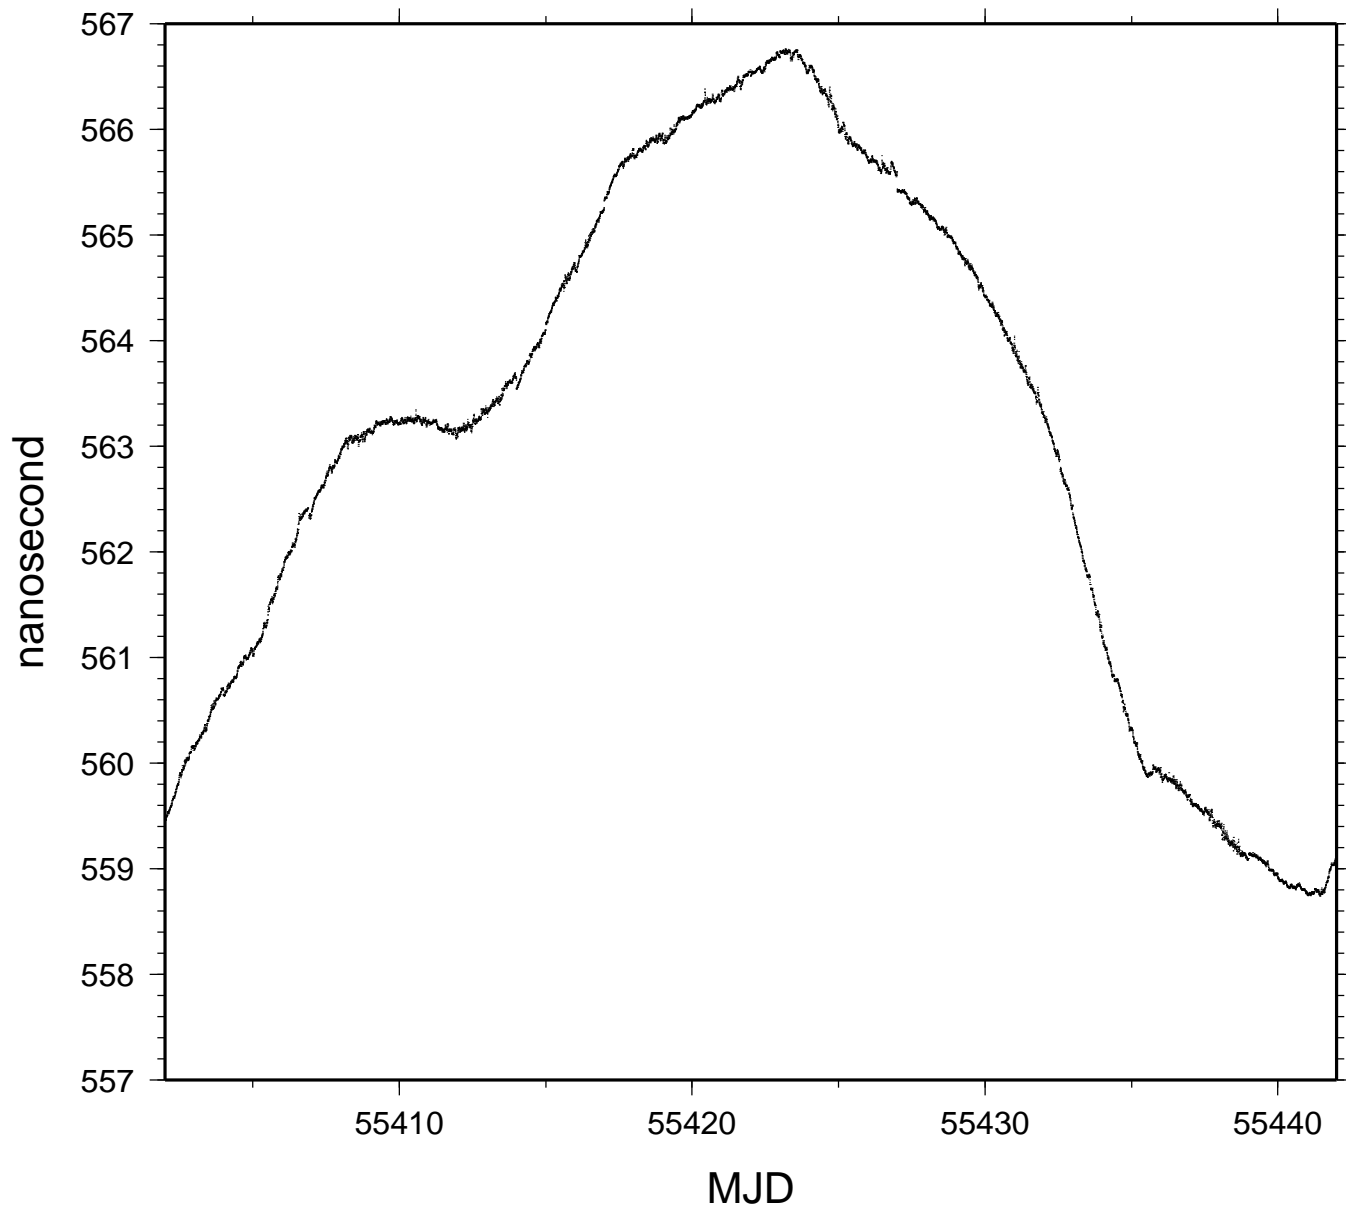

09/06/10 brusigr55402_40.ppp_defaut-5d-15

- 615041 s: Mdev= 0.31770E-14 Tdev= 1128 ps
- 307520 s: Mdev= 0.24902E-14 Tdev= 442 ps
- 153760 s: Mdev= 0.19874E-14 Tdev= 176 ps
- 76880 s: Mdev= 0.14568E-14 Tdev= 65 ps
- 38440 s: Mdev= 0.13106E-14 Tdev= 29 ps
- 19220 s: Mdev= 0.17241E-14 Tdev= 19 ps
- 9610 s: Mdev= 0.29057E-14 Tdev= 16 ps
- 4805 s: Mdev= 0.50909E-14 Tdev= 14 ps
- 2402 s: Mdev= 0.89668E-14 Tdev= 12 ps
- 1201 s: Mdev= 0.14308E-13 Tdev= 10 ps
- 601 s: Mdev= 0.22152E-13 Tdev= 8 ps
- 300 s: Mdev= 0.40576E-13 Tdev= 7 ps