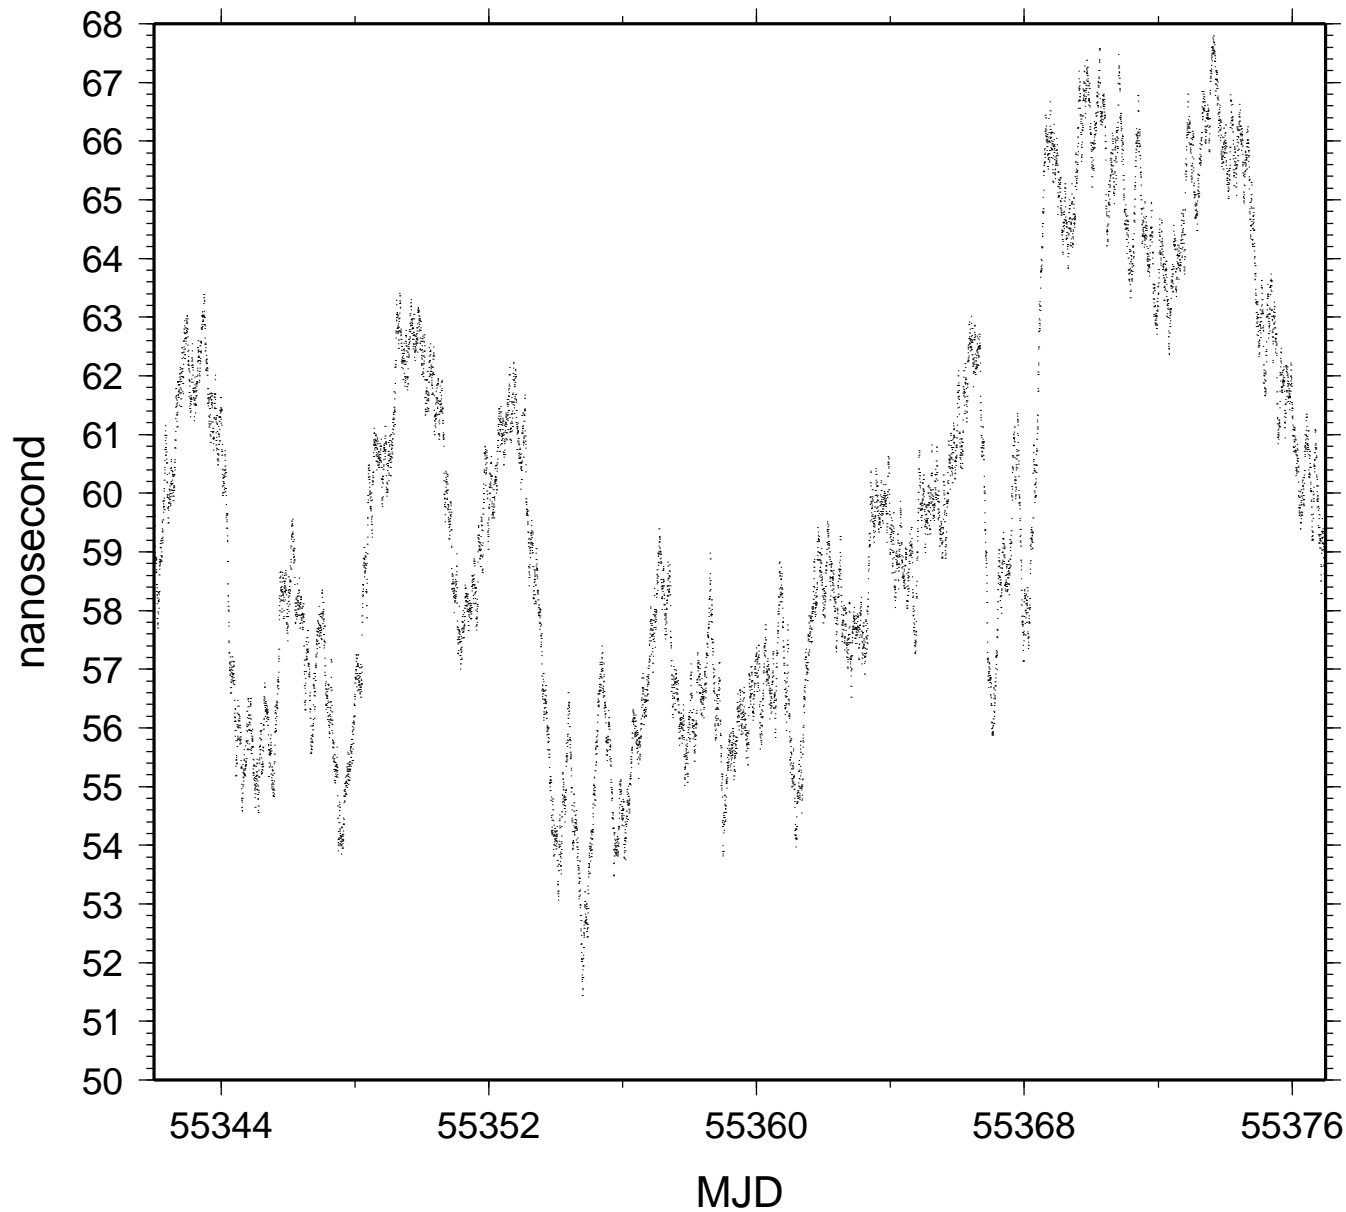

07/21/10 vsleigrt55342_35.ppp_default+0d-15

614400 s: Mdev= 0.49189E-14 Tdev= 1745 ps
 307200 s: Mdev= 0.81740E-14 Tdev= 1450 ps
 153600 s: Mdev= 0.16723E-13 Tdev= 1483 ps
 76800 s: Mdev= 0.26058E-13 Tdev= 1155 ps
 38400 s: Mdev= 0.37939E-13 Tdev= 841 ps
 19200 s: Mdev= 0.47971E-13 Tdev= 532 ps
 9600 s: Mdev= 0.66059E-13 Tdev= 366 ps
 4800 s: Mdev= 0.96634E-13 Tdev= 268 ps
 2400 s: Mdev= 0.13868E-12 Tdev= 192 ps
 1200 s: Mdev= 0.20341E-12 Tdev= 141 ps
 600 s: Mdev= 0.30966E-12 Tdev= 107 ps
 300 s: Mdev= 0.55860E-12 Tdev= 97 ps