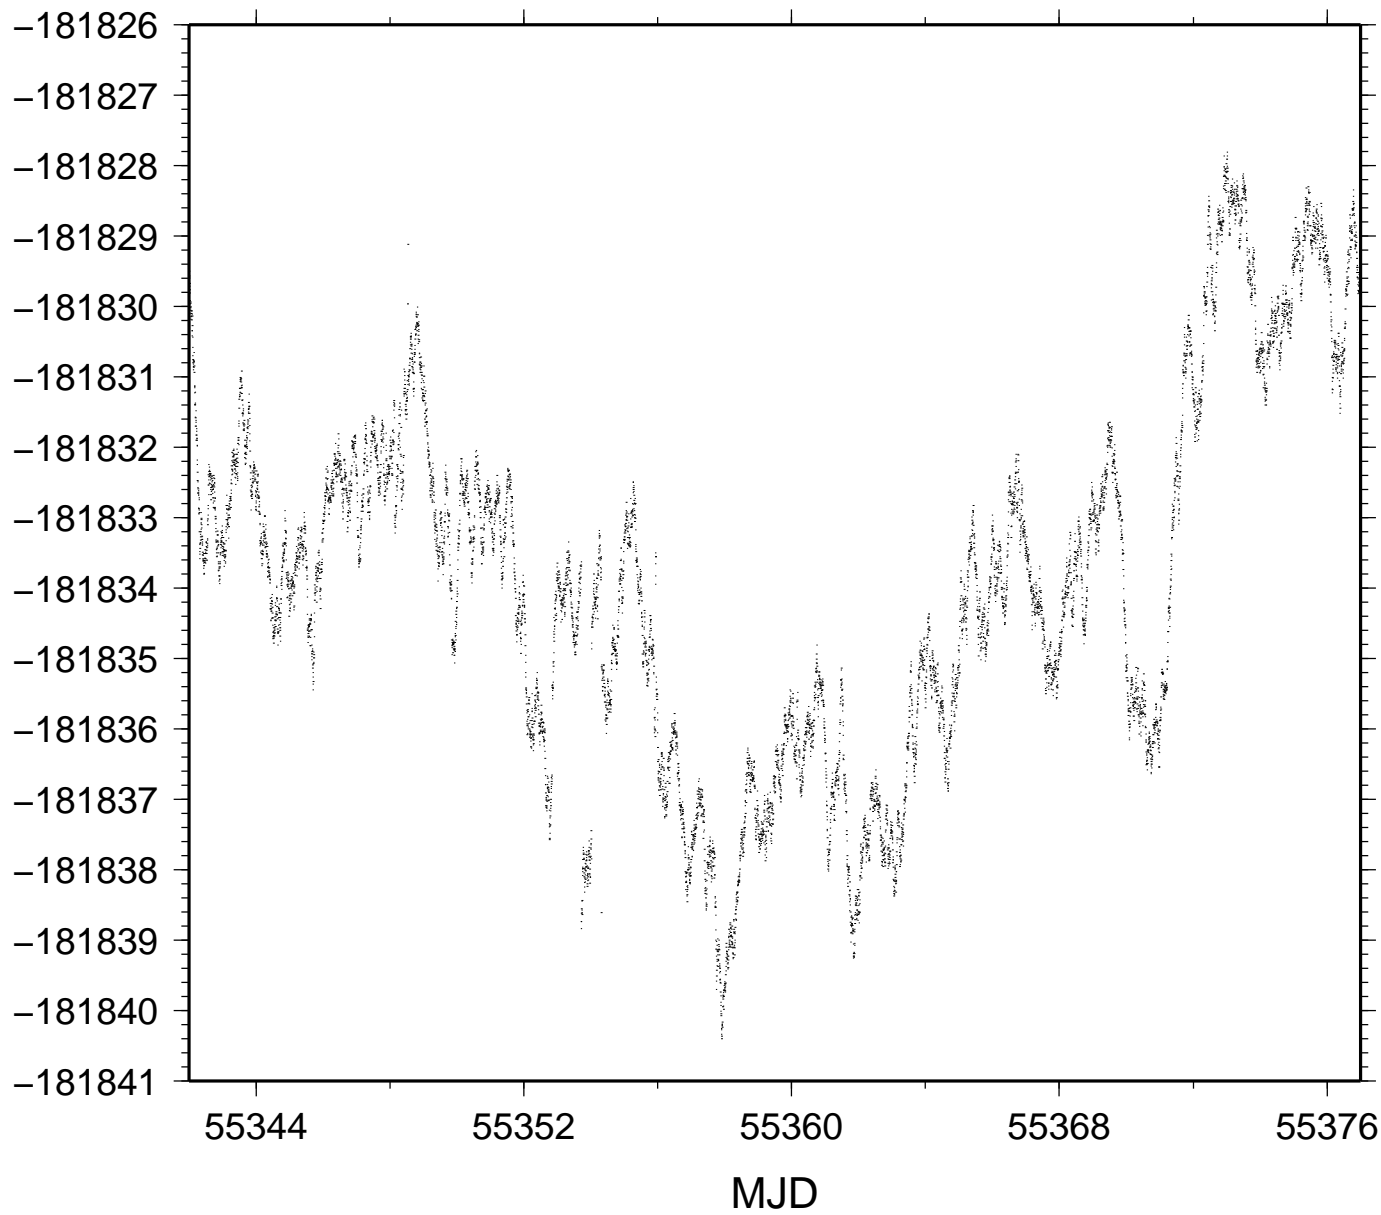

07/21/10 rjepigrt55342_35.ppp_default-3d-15

- 607827 s: Mdev= 0.48858E-14 Tdev= 867 ps
- 153707 s: Mdev= 0.11358E-13 Tdev= 1008 ps
- 39827 s: Mdev= 0.25055E-13 Tdev= 805 ps
- 9607 s: Mdev= 0.55980E-13 Tdev= 310 ps
- 2202 s: Mdev= 0.76570E-12 Tdev= 258 ps
- 600 s: Mdev= 0.27690E-12 Tdev= 96 ps
- 300 s: Mdev= 0.52761E-12 Tdev= 91 ps