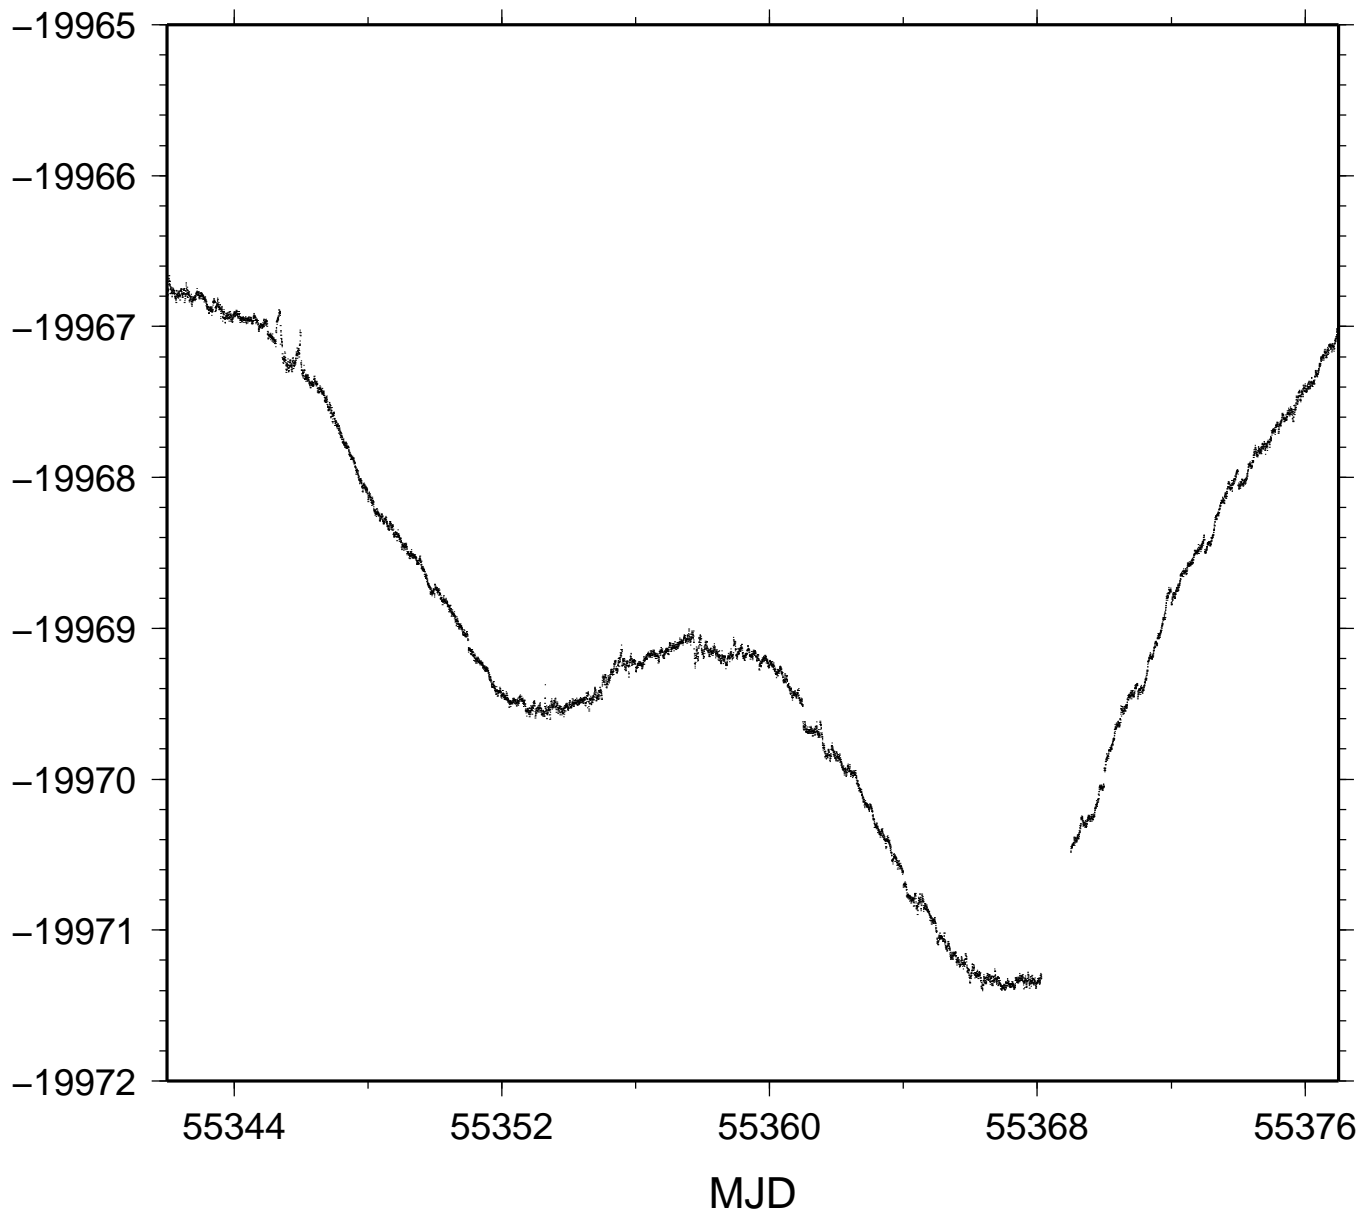

07/21/10 opmtigr55342_35.ppp_defaut-190d-15

- 632281 s: Mdev= 0.17676E-14 Tdev= 645 ps
- 316140 s: Mdev= 0.26030E-14 Tdev= 475 ps
- 158070 s: Mdev= 0.18809E-14 Tdev= 172 ps
- 79035 s: Mdev= 0.15558E-14 Tdev= 71 ps

- 39518 s: Mdev= 0.21798E-14 Tdev= 50 ps
- 19759 s: Mdev= 0.33095E-14 Tdev= 38 ps
- 9879 s: Mdev= 0.48901E-14 Tdev= 28 ps

- 4940 s: Mdev= 0.73126E-14 Tdev= 21 ps
- 2470 s: Mdev= 0.11186E-13 Tdev= 16 ps
- 1235 s: Mdev= 0.17442E-13 Tdev= 12 ps

- 617 s: Mdev= 0.30006E-13 Tdev= 11 ps
- 309 s: Mdev= 0.58517E-13 Tdev= 10 ps