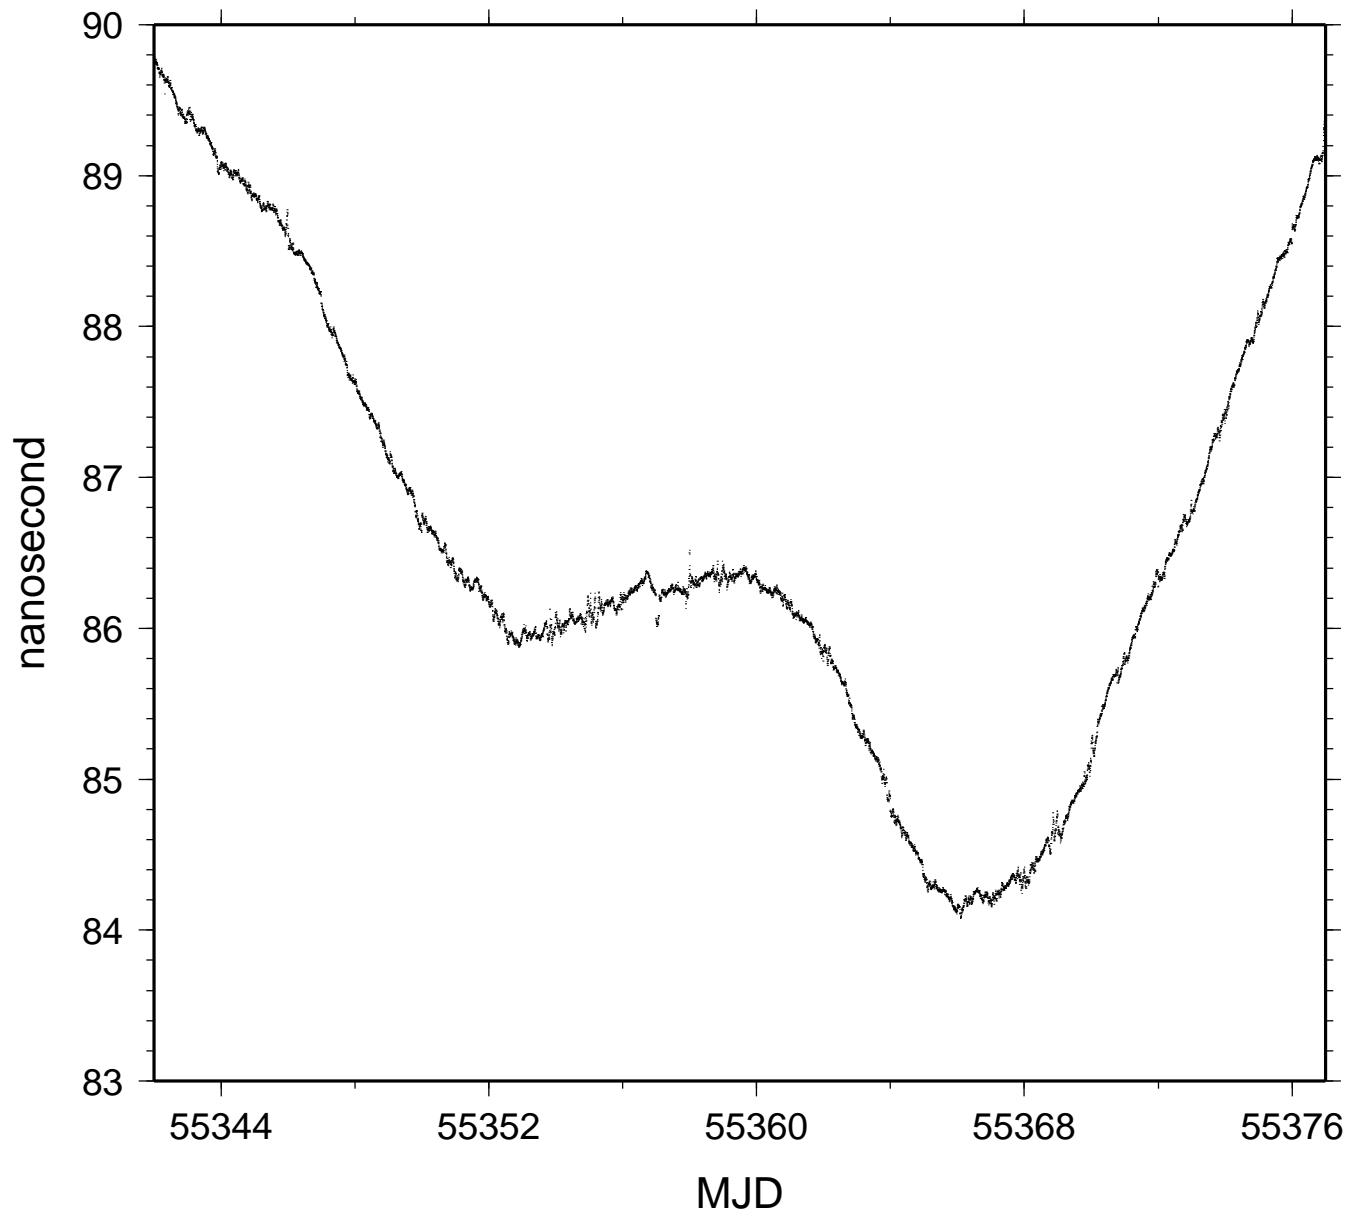

# 07/21/10 nistigrt55342\_35.ppp\_default+3d-15

- 614400 s: Mdev= 0.19822E-14 Tdev= 703 ps
- 307200 s: Mdev= 0.25123E-14 Tdev= 446 ps
- 153600 s: Mdev= 0.15253E-14 Tdev= 135 ps
- 76800 s: Mdev= 0.10100E-14 Tdev= 45 ps
- 38400 s: Mdev= 0.13172E-14 Tdev= 29 ps
- 19200 s: Mdev= 0.19296E-14 Tdev= 21 ps
- 9600 s: Mdev= 0.34559E-14 Tdev= 19 ps
- 4800 s: Mdev= 0.63006E-14 Tdev= 17 ps
- 2400 s: Mdev= 0.99074E-14 Tdev= 14 ps
- 1200 s: Mdev= 0.14641E-13 Tdev= 10 ps
- 600 s: Mdev= 0.24416E-13 Tdev= 8 ps
- 300 s: Mdev= 0.48654E-13 Tdev= 8 ps