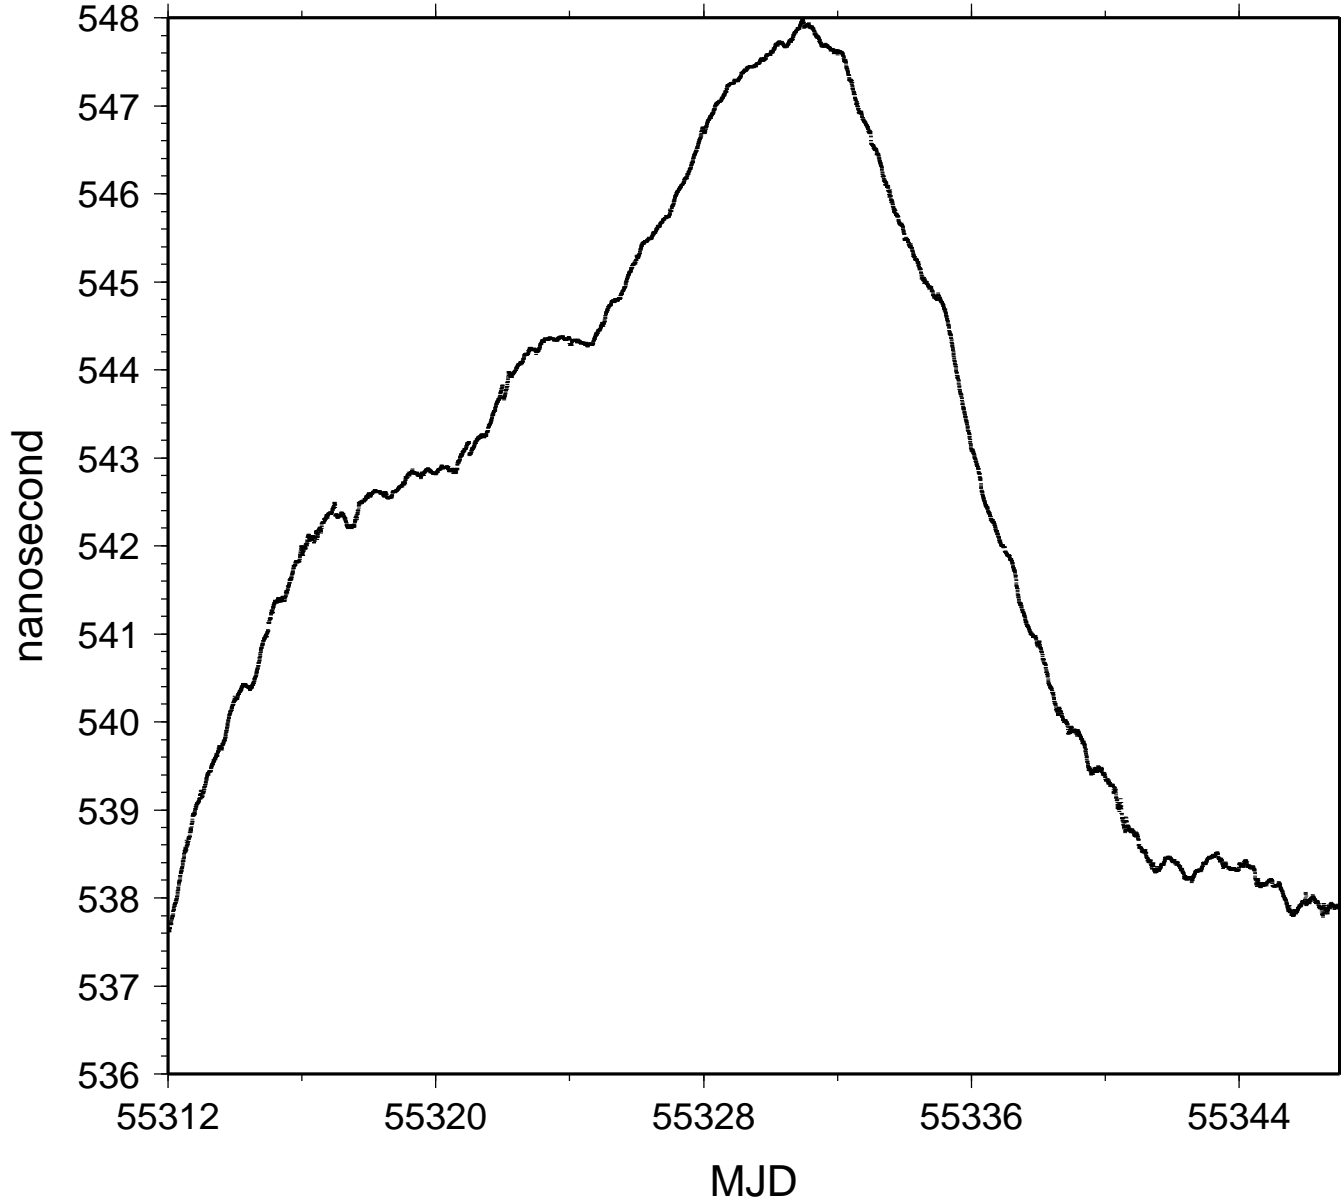

06/03/10 ptbbigrt55312\_35.ppp\_default-4d-15

614400 s: Mdev= 0.62388E-14 Tdev= 2213 ps  
307200 s: Mdev= 0.44414E-14 Tdev= 788 ps  
153600 s: Mdev= 0.29852E-14 Tdev= 265 ps  
76800 s: Mdev= 0.24768E-14 Tdev= 110 ps  
38400 s: Mdev= 0.29852E-14 Tdev= 66 ps  
19200 s: Mdev= 0.33825E-14 Tdev= 37 ps  
9600 s: Mdev= 0.36963E-14 Tdev= 20 ps  
4800 s: Mdev= 0.51527E-14 Tdev= 14 ps  
2400 s: Mdev= 0.76860E-14 Tdev= 11 ps  
1200 s: Mdev= 0.11751E-13 Tdev= 8 ps  
600 s: Mdev= 0.19434E-13 Tdev= 7 ps  
300 s: Mdev= 0.41599E-13 Tdev= 7 ps