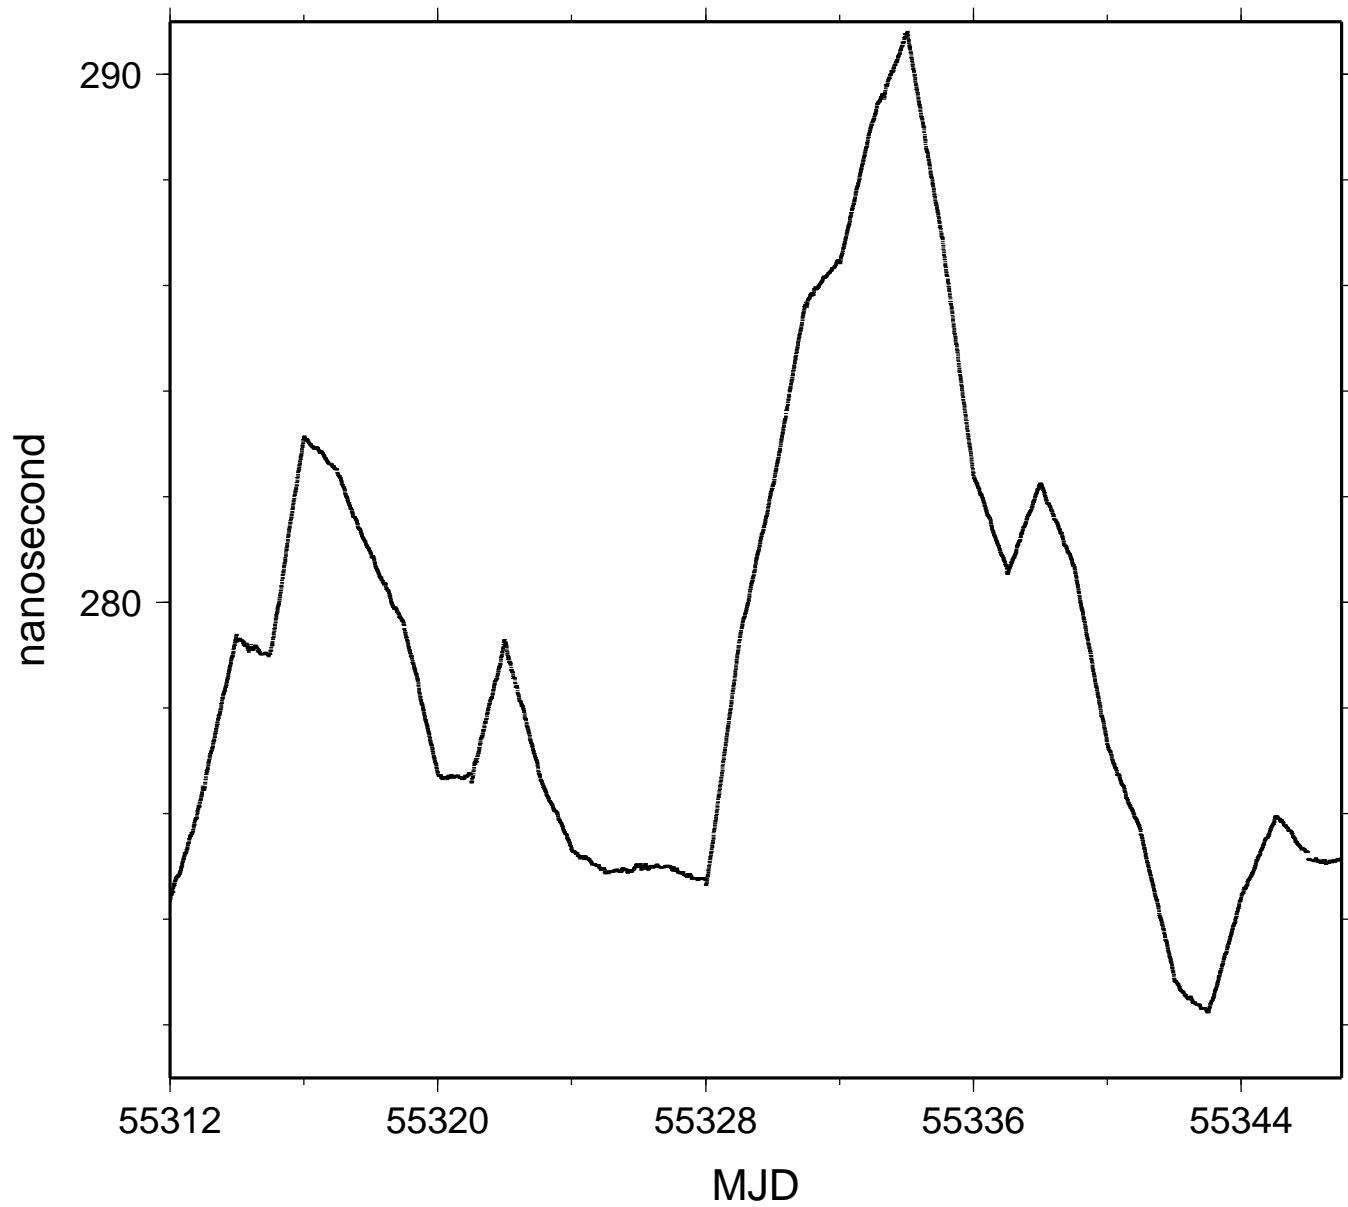

06/03/10 krisigrt55312_35.ppp_defaut-1d-15

- 614400 s: Mdev= 0.15247E-13 Tdev= 5408 ps
- 307200 s: Mdev= 0.14013E-13 Tdev= 2485 ps
- 153600 s: Mdev= 0.15302E-13 Tdev= 1357 ps
- 76800 s: Mdev= 0.13967E-13 Tdev= 619 ps
- 38400 s: Mdev= 0.10545E-13 Tdev= 234 ps
- 19200 s: Mdev= 0.74844E-14 Tdev= 83 ps
- 9600 s: Mdev= 0.60150E-14 Tdev= 33 ps
- 4800 s: Mdev= 0.68940E-14 Tdev= 19 ps
- 2400 s: Mdev= 0.90060E-14 Tdev= 12 ps
- 1200 s: Mdev= 0.12749E-13 Tdev= 9 ps
- 600 s: Mdev= 0.20222E-13 Tdev= 7 ps
- 300 s: Mdev= 0.40881E-13 Tdev= 7 ps