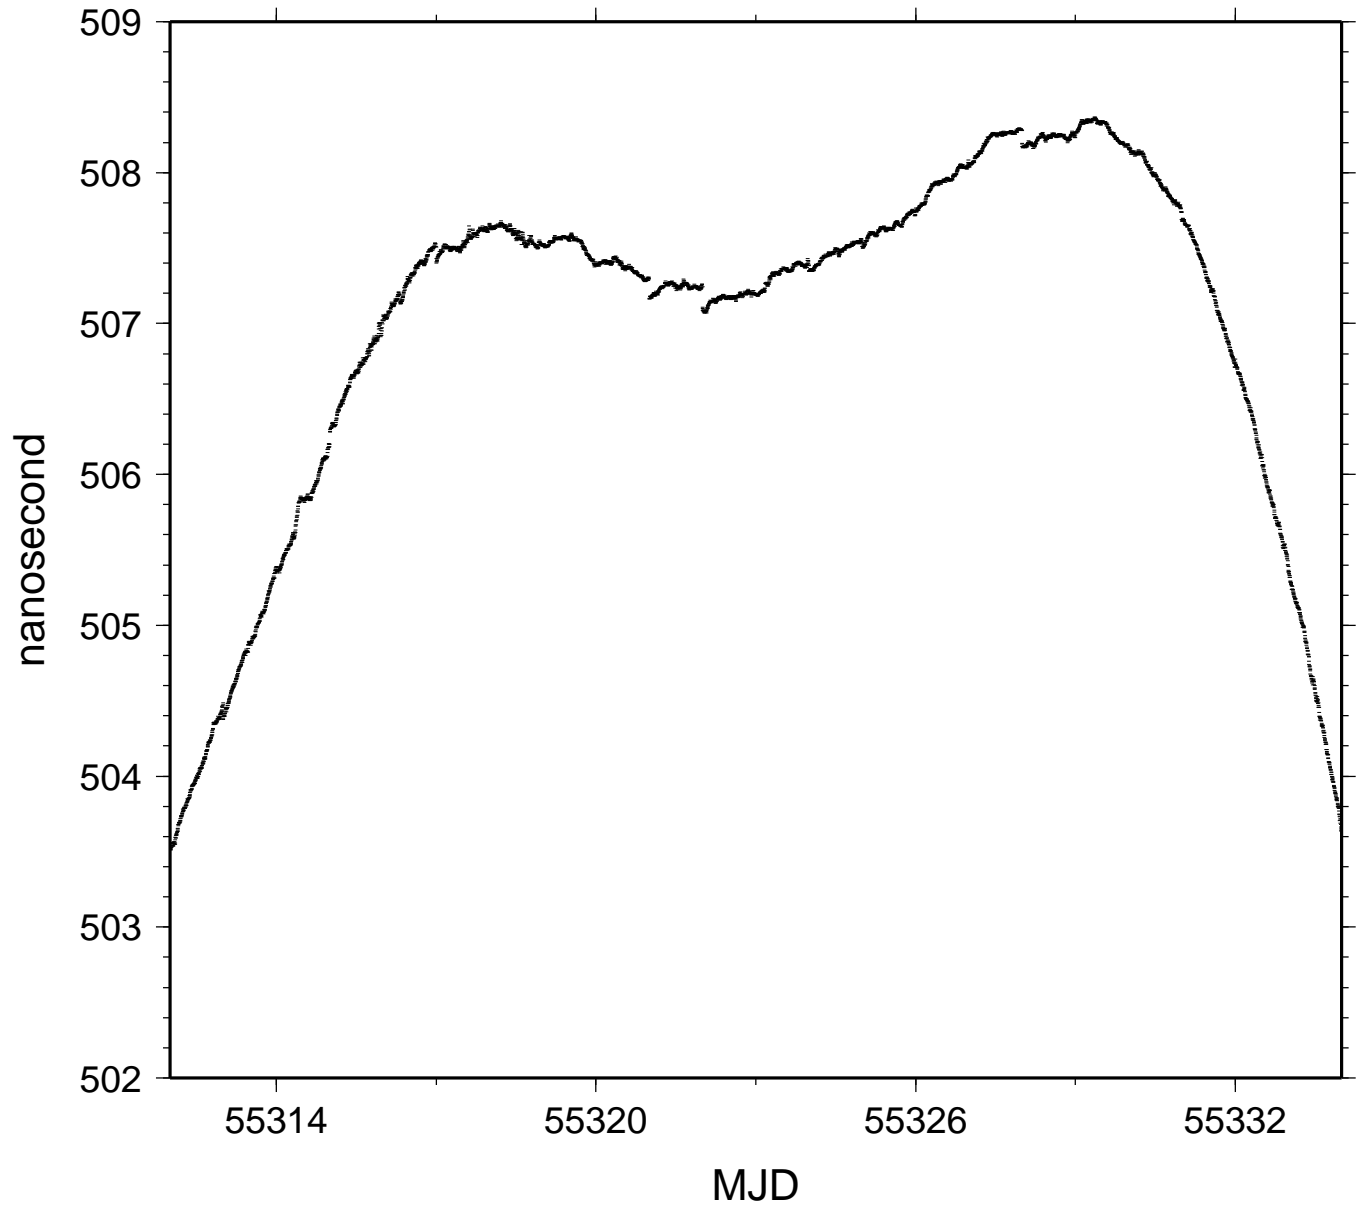

06/04/10 brusigr55312_35.ppp_default+8d-15

- 614400 s: Mdev= 0.11108E-14 Tdev= 394 ps
- 307200 s: Mdev= 0.26121E-14 Tdev= 463 ps
- 153600 s: Mdev= 0.27021E-14 Tdev= 240 ps
- 76800 s: Mdev= 0.16692E-14 Tdev= 74 ps
- 38400 s: Mdev= 0.14884E-14 Tdev= 33 ps
- 19200 s: Mdev= 0.18764E-14 Tdev= 21 ps
- 9600 s: Mdev= 0.26821E-14 Tdev= 15 ps
- 4800 s: Mdev= 0.40065E-14 Tdev= 11 ps
- 2400 s: Mdev= 0.62955E-14 Tdev= 9 ps
- 1200 s: Mdev= 0.96672E-14 Tdev= 7 ps
- 600 s: Mdev= 0.16449E-13 Tdev= 6 ps
- 300 s: Mdev= 0.36054E-13 Tdev= 6 ps