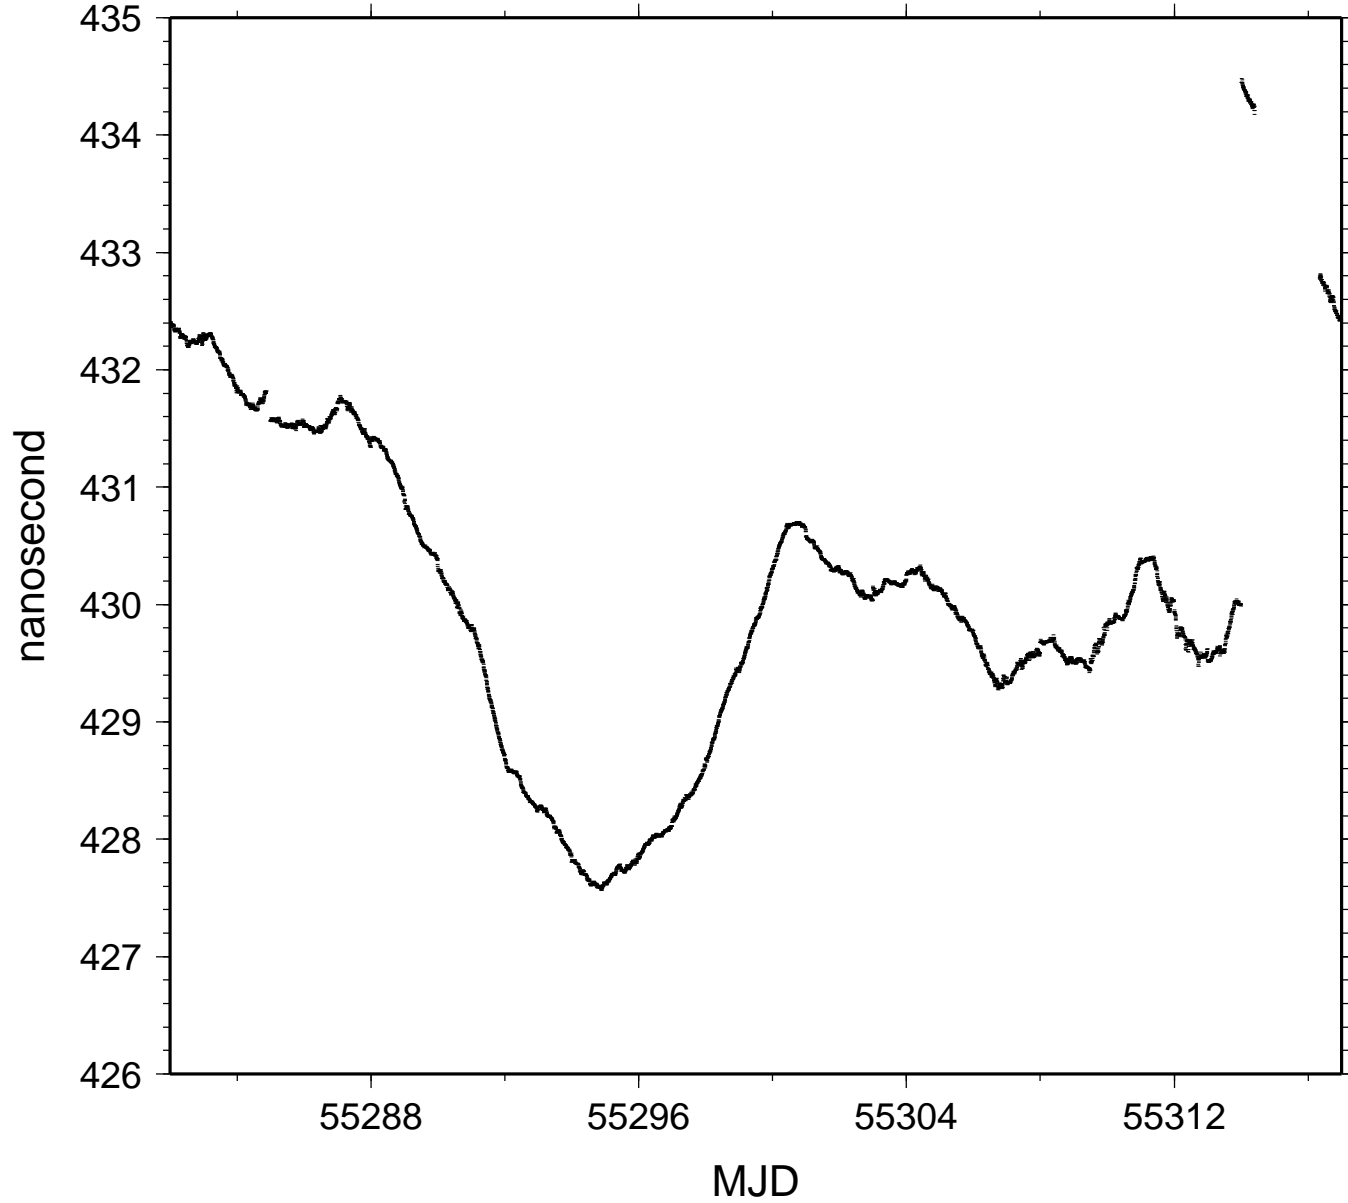

05/21/10 wab2igrt55282_35.ppp_default+7d-15

652946 s: Mdev= 0.32360E-14 Tdev= 1220 ps
326473 s: Mdev= 0.33041E-14 Tdev= 623 ps
163236 s: Mdev= 0.28045E-14 Tdev= 264 ps
81618 s: Mdev= 0.48289E-14 Tdev= 228 ps
40809 s: Mdev= 0.10171E-13 Tdev= 240 ps
20405 s: Mdev= 0.14248E-13 Tdev= 168 ps
10202 s: Mdev= 0.19039E-13 Tdev= 112 ps
5101 s: Mdev= 0.27136E-13 Tdev= 80 ps
2551 s: Mdev= 0.38663E-13 Tdev= 57 ps
1275 s: Mdev= 0.55824E-13 Tdev= 41 ps
638 s: Mdev= 0.86258E-13 Tdev= 32 ps
319 s: Mdev= 0.15613E-12 Tdev= 29 ps