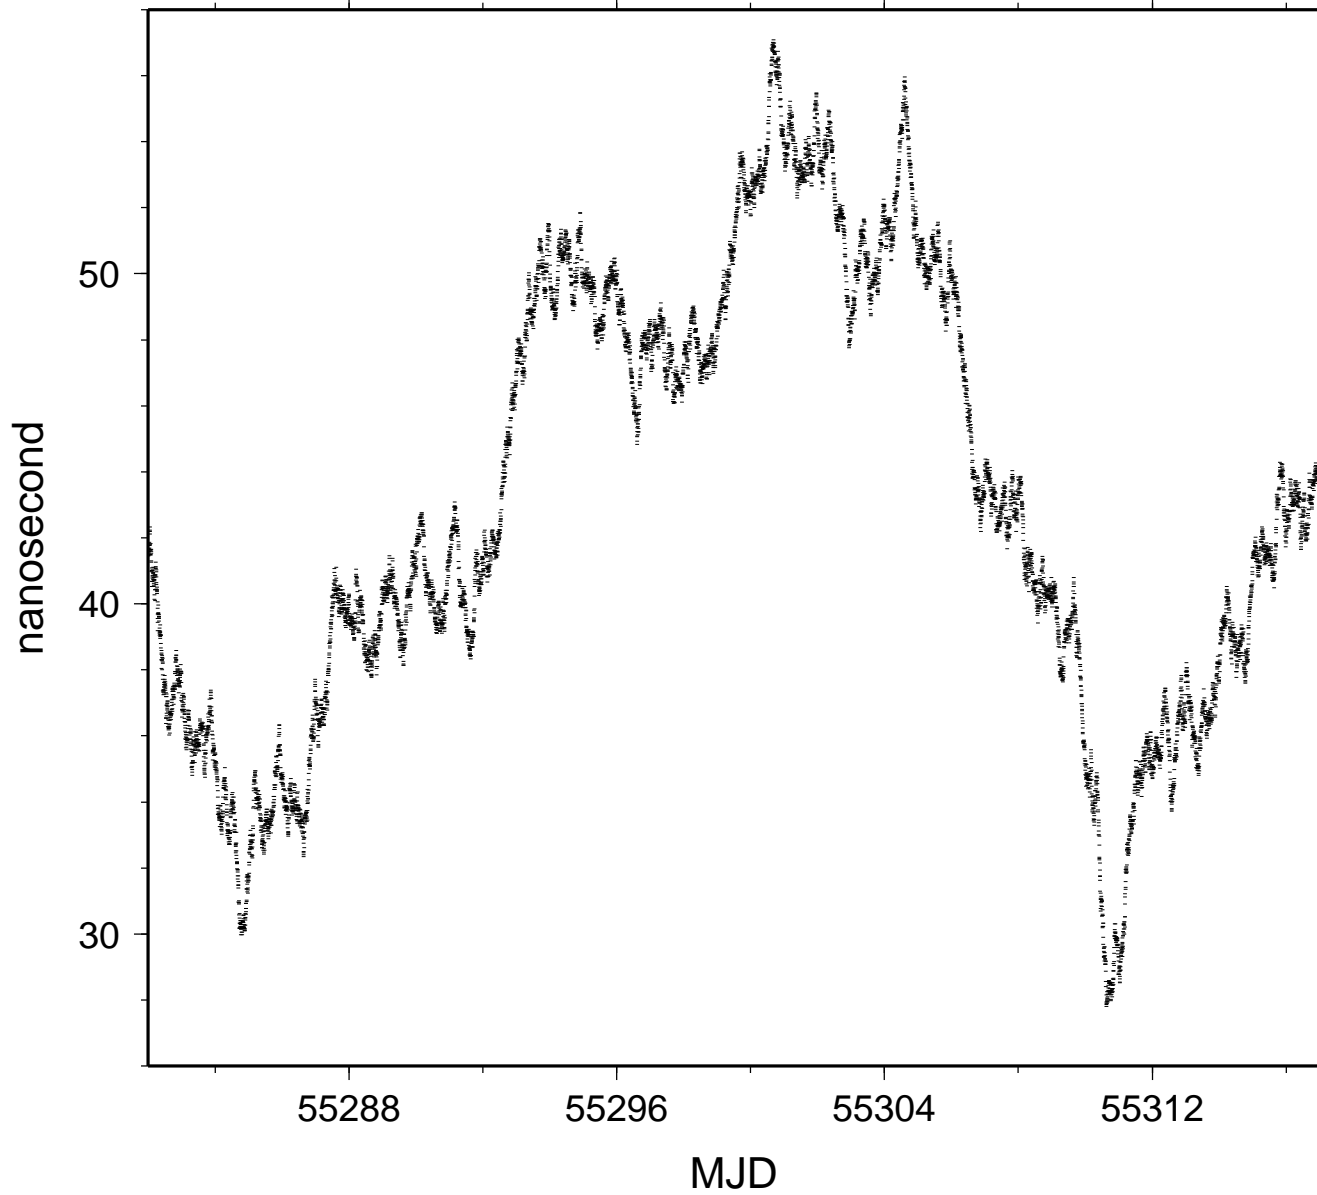

05/05/10 vsleigrt55282_35.ppp_defaut-2d-15

- 614461 s: Mdev= 0.12840E-13 Tdev= 4555 ps
- 307230 s: Mdev= 0.14687E-13 Tdev= 2605 ps
- 153615 s: Mdev= 0.20860E-13 Tdev= 1850 ps
- 76808 s: Mdev= 0.26387E-13 Tdev= 1170 ps
- 38404 s: Mdev= 0.37958E-13 Tdev= 842 ps
- 19202 s: Mdev= 0.57227E-13 Tdev= 634 ps
- 9601 s: Mdev= 0.74243E-13 Tdev= 412 ps
- 4800 s: Mdev= 0.98662E-13 Tdev= 273 ps
- 2400 s: Mdev= 0.13777E-12 Tdev= 191 ps
- 1200 s: Mdev= 0.19862E-12 Tdev= 138 ps
- 600 s: Mdev= 0.31132E-12 Tdev= 108 ps
- 300 s: Mdev= 0.56355E-12 Tdev= 98 ps