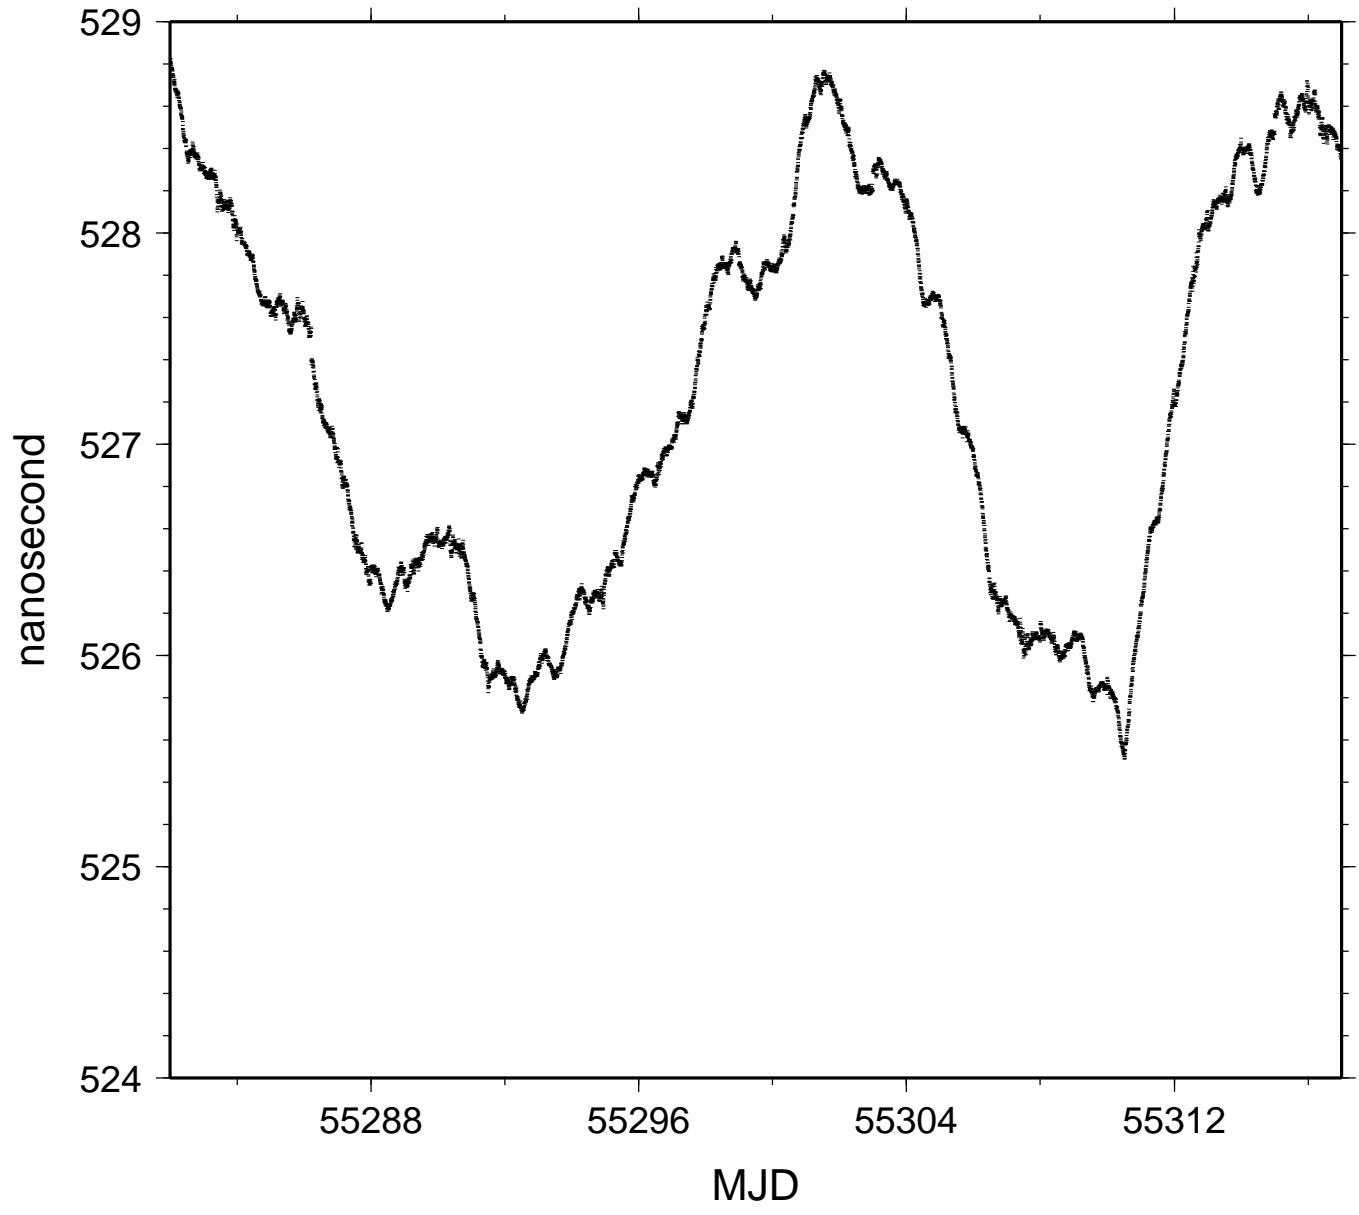

05/05/10 ptbbigrt55282\_35.ppp\_default+4d-15

- 614400 s: Mdev= 0.25126E-14 Tdev= 891 ps
- 307200 s: Mdev= 0.32251E-14 Tdev= 572 ps
- 153600 s: Mdev= 0.28532E-14 Tdev= 253 ps
- 76800 s: Mdev= 0.28650E-14 Tdev= 127 ps
- 38400 s: Mdev= 0.31686E-14 Tdev= 70 ps
- 19200 s: Mdev= 0.35681E-14 Tdev= 40 ps
- 9600 s: Mdev= 0.34926E-14 Tdev= 19 ps
- 4800 s: Mdev= 0.47049E-14 Tdev= 13 ps
- 2400 s: Mdev= 0.73319E-14 Tdev= 10 ps
- 1200 s: Mdev= 0.11524E-13 Tdev= 8 ps
- 600 s: Mdev= 0.18817E-13 Tdev= 7 ps
- 300 s: Mdev= 0.41335E-13 Tdev= 7 ps