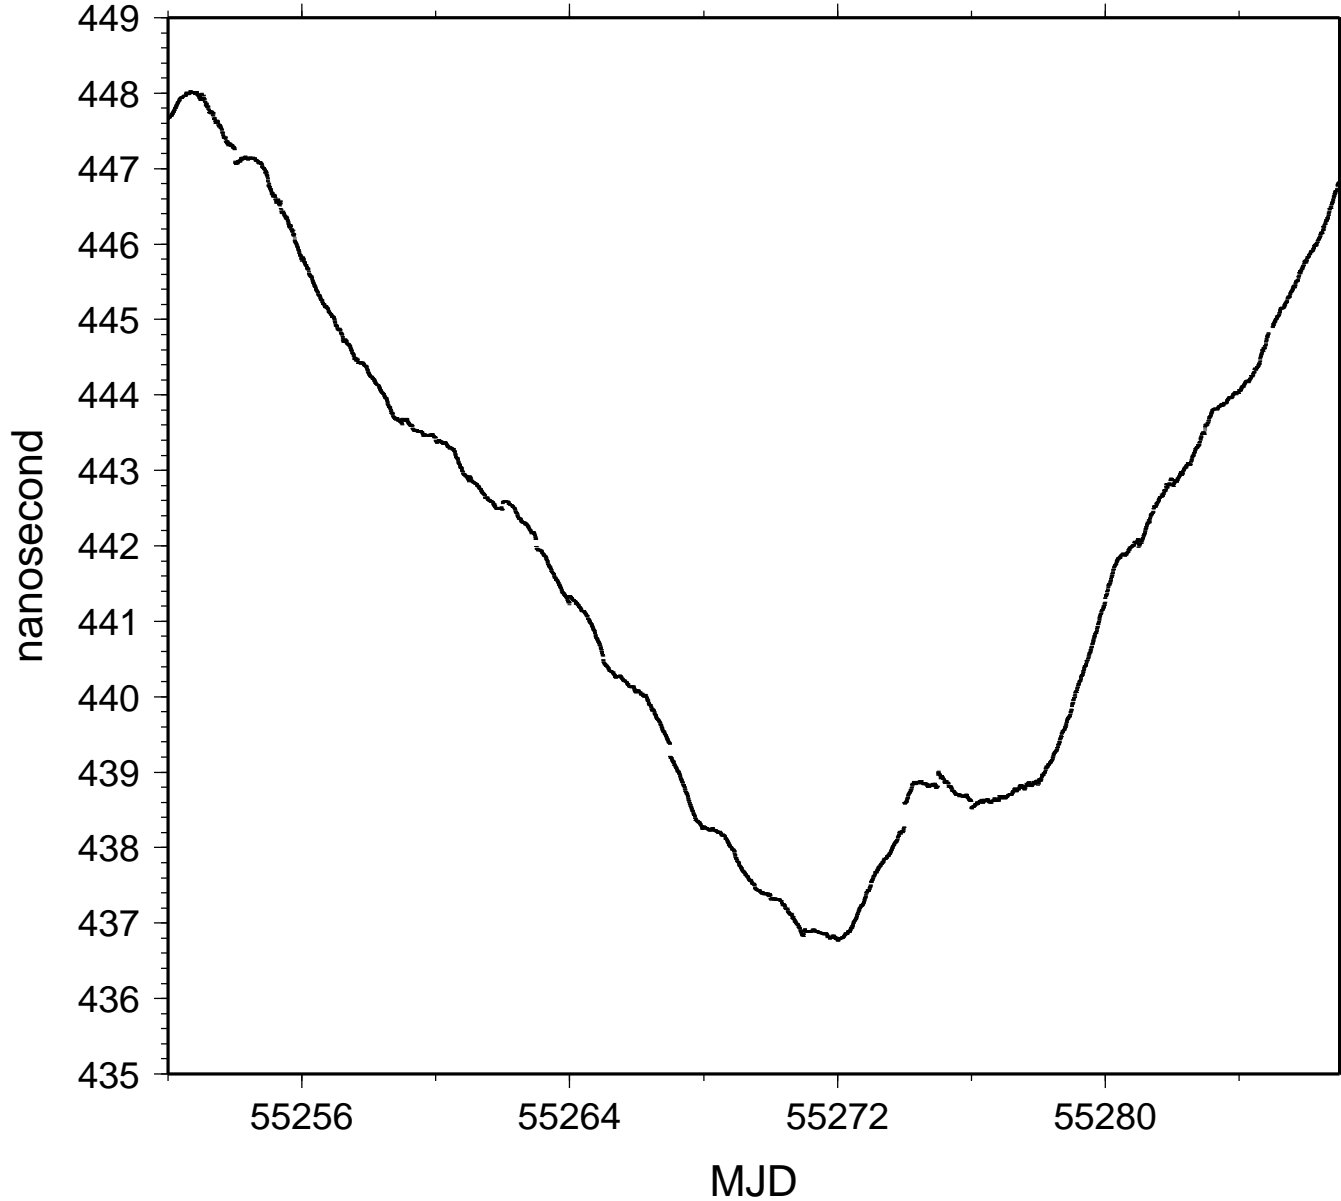

04/06/10 wab2igrt55252_35.ppp_default-4d-15

616541 s: Mdev= 0.49366E-14 Tdev= 1757 ps
308270 s: Mdev= 0.32183E-14 Tdev= 573 ps
154135 s: Mdev= 0.31711E-14 Tdev= 282 ps
77068 s: Mdev= 0.28311E-14 Tdev= 126 ps
38534 s: Mdev= 0.28641E-14 Tdev= 64 ps
19267 s: Mdev= 0.27040E-14 Tdev= 30 ps
9633 s: Mdev= 0.31494E-14 Tdev= 18 ps
4817 s: Mdev= 0.47421E-14 Tdev= 13 ps
2408 s: Mdev= 0.73004E-14 Tdev= 10 ps
1204 s: Mdev= 0.10393E-13 Tdev= 7 ps
602 s: Mdev= 0.16722E-13 Tdev= 6 ps
301 s: Mdev= 0.35179E-13 Tdev= 6 ps