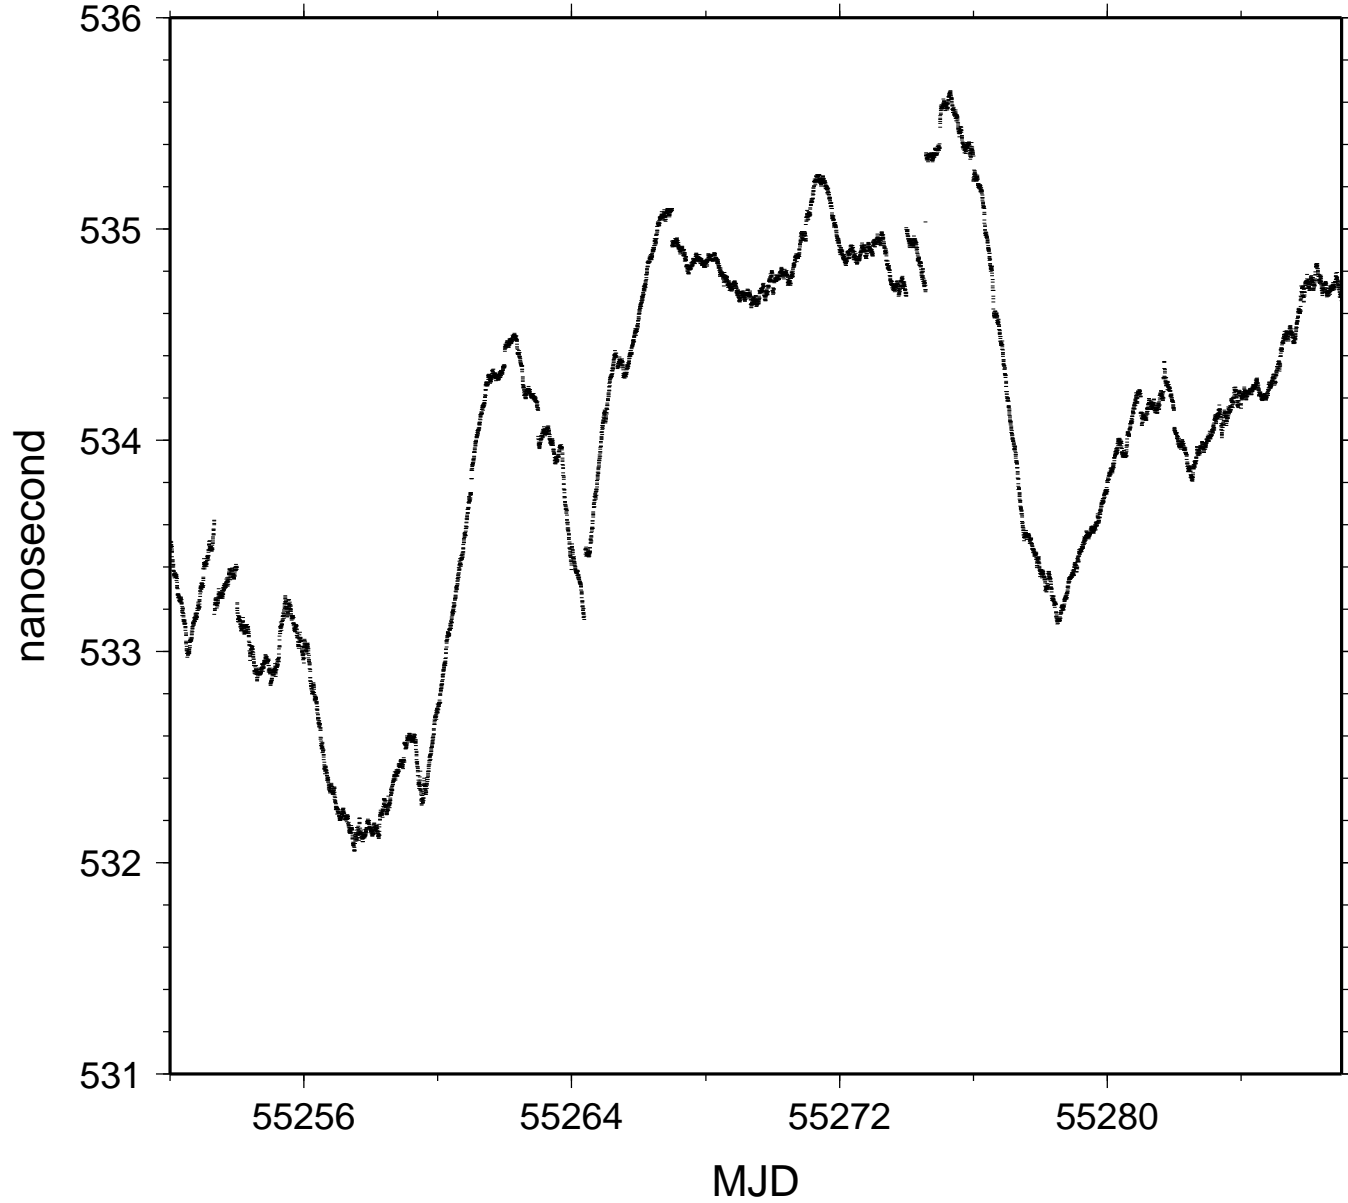

04/07/10 ptbbigrt55252_35.ppp_default-2d-15

- 615438 s: Mdev= 0.14253E-14 Tdev= 506 ps
- 307719 s: Mdev= 0.24564E-14 Tdev= 436 ps
- 153860 s: Mdev= 0.40511E-14 Tdev= 360 ps
- 76930 s: Mdev= 0.38243E-14 Tdev= 170 ps
- 38465 s: Mdev= 0.37392E-14 Tdev= 83 ps
- 19232 s: Mdev= 0.42097E-14 Tdev= 47 ps
- 9616 s: Mdev= 0.51620E-14 Tdev= 29 ps
- 4808 s: Mdev= 0.75592E-14 Tdev= 21 ps
- 2404 s: Mdev= 0.10964E-13 Tdev= 15 ps
- 1202 s: Mdev= 0.15460E-13 Tdev= 11 ps
- 601 s: Mdev= 0.23860E-13 Tdev= 8 ps
- 301 s: Mdev= 0.47511E-13 Tdev= 8 ps