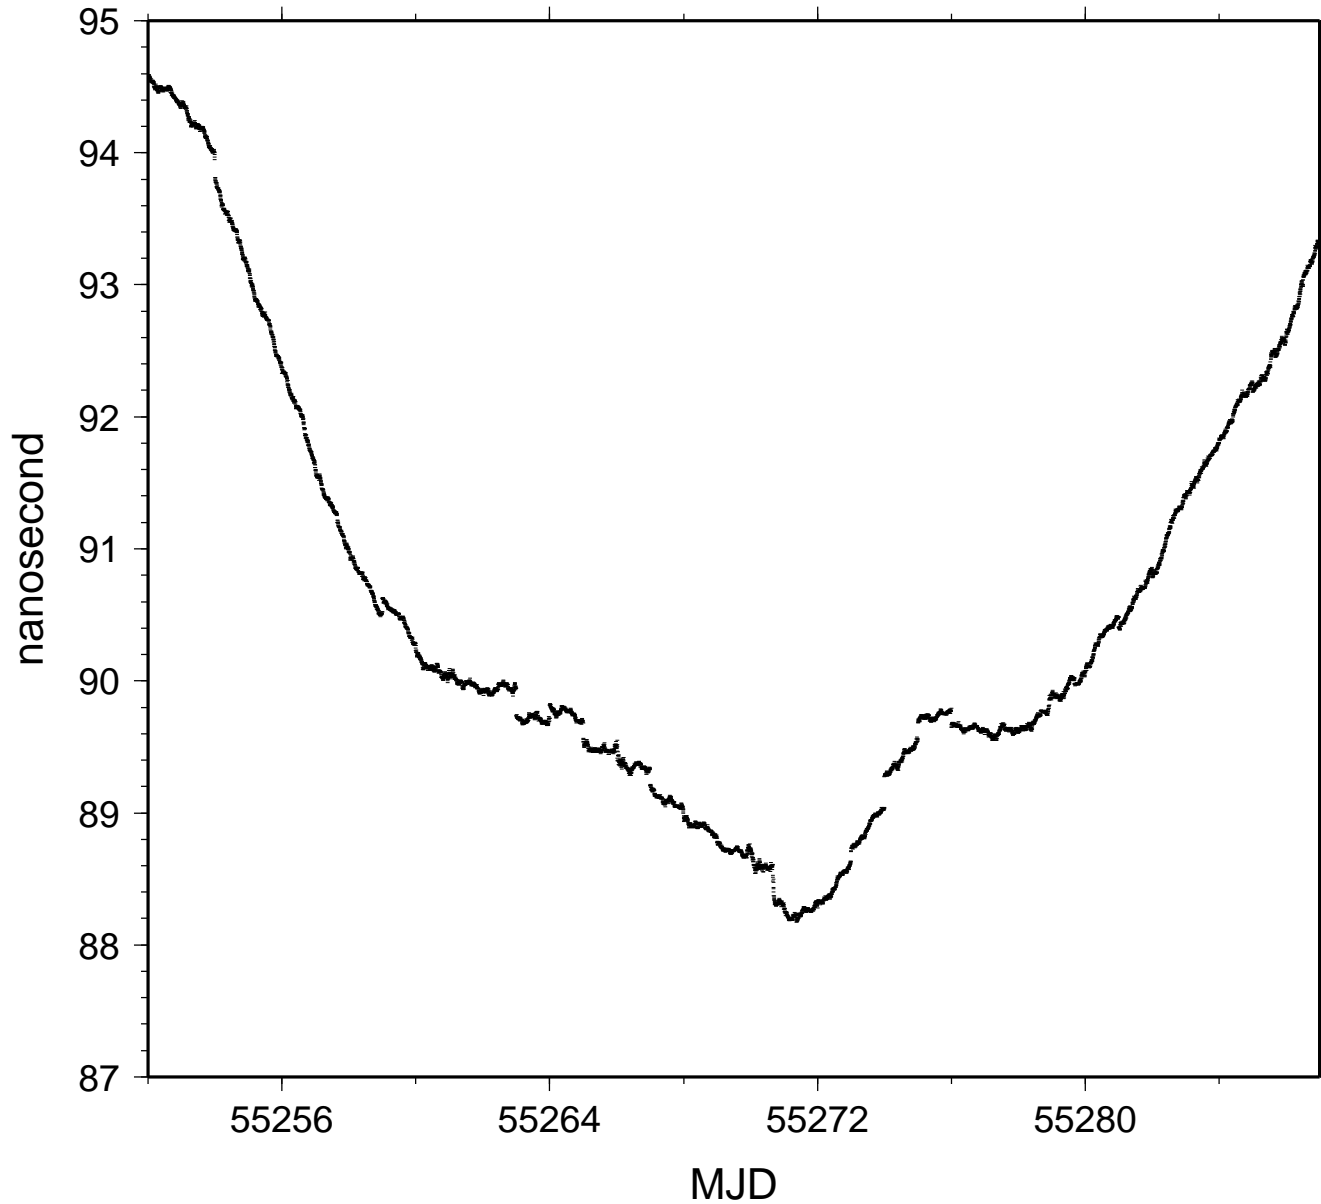

04/06/10 nistigrt55252_35.ppp_defaut-4d-15

614400 s: Mdev= 0.18793E-14 Tdev= 667 ps
 307200 s: Mdev= 0.19193E-14 Tdev= 340 ps
 153600 s: Mdev= 0.15887E-14 Tdev= 141 ps
 76800 s: Mdev= 0.13845E-14 Tdev= 61 ps
 38400 s: Mdev= 0.17472E-14 Tdev= 39 ps
 19200 s: Mdev= 0.23849E-14 Tdev= 26 ps
 9600 s: Mdev= 0.34240E-14 Tdev= 19 ps
 4800 s: Mdev= 0.51139E-14 Tdev= 14 ps
 2400 s: Mdev= 0.69047E-14 Tdev= 10 ps
 1200 s: Mdev= 0.10204E-13 Tdev= 7 ps
 600 s: Mdev= 0.18998E-13 Tdev= 7 ps
 300 s: Mdev= 0.43601E-13 Tdev= 8 ps