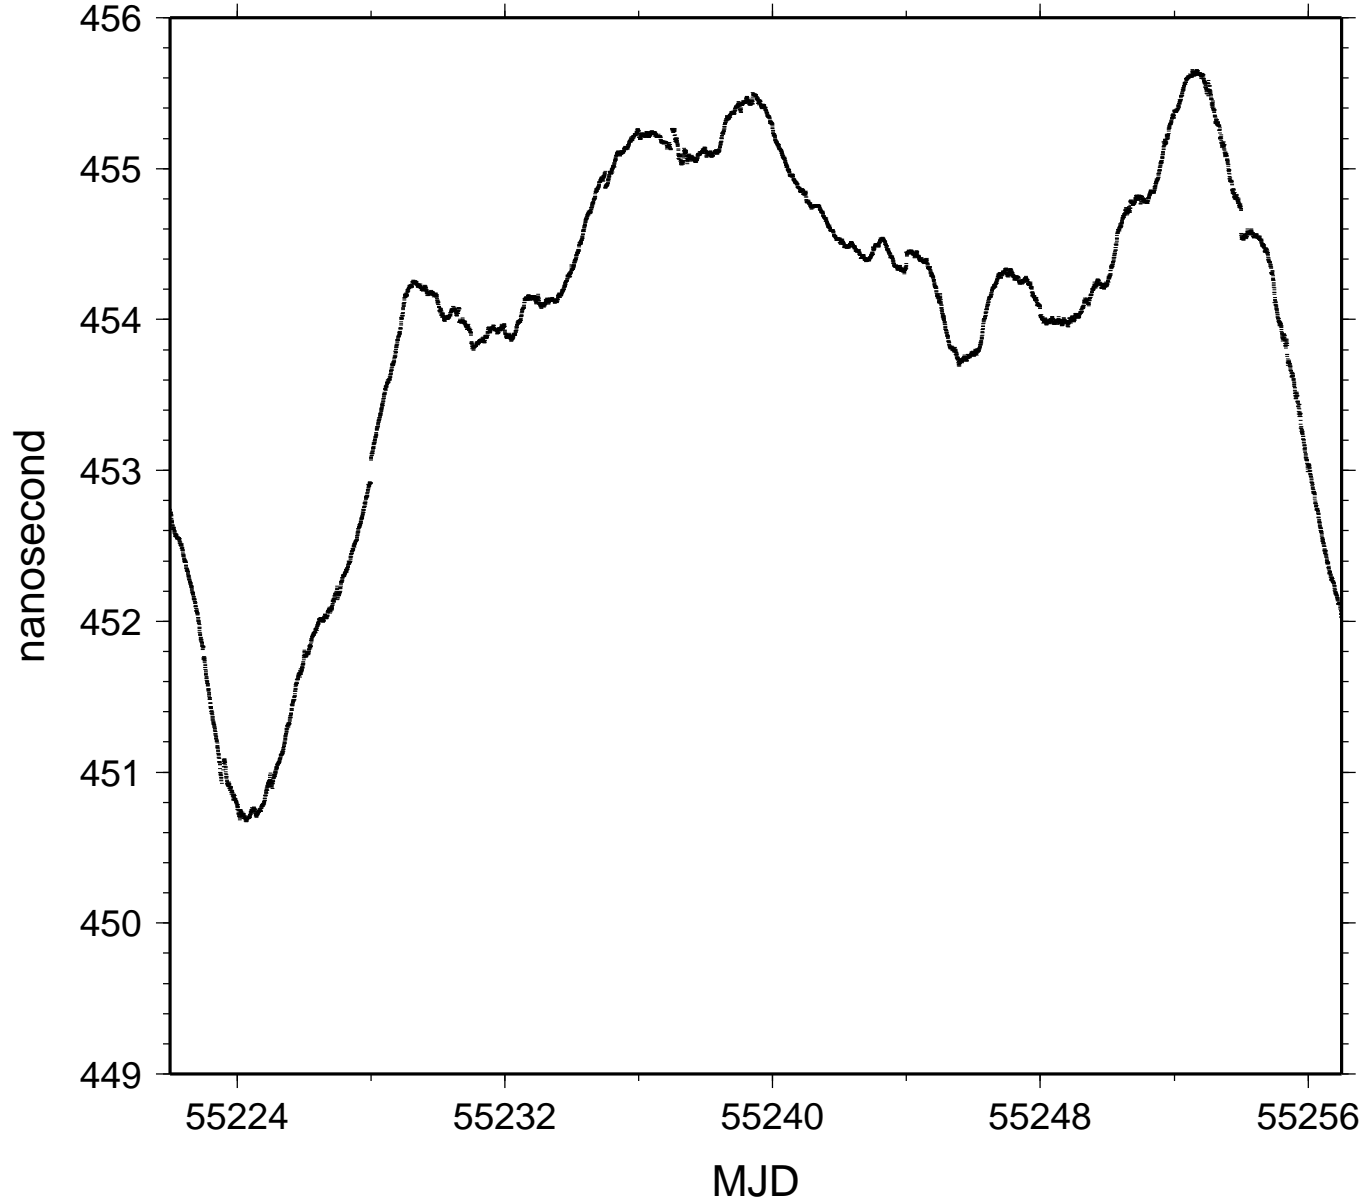

03/08/10 wab2igrt55222_35.ppp_default-3d-15

615866 s: Mdev= 0.18007E-14 Tdev= 640 ps
307933 s: Mdev= 0.20549E-14 Tdev= 365 ps
153967 s: Mdev= 0.31761E-14 Tdev= 282 ps
76983 s: Mdev= 0.34084E-14 Tdev= 151 ps
38492 s: Mdev= 0.27894E-14 Tdev= 62 ps
19246 s: Mdev= 0.24847E-14 Tdev= 28 ps
9623 s: Mdev= 0.28353E-14 Tdev= 16 ps
4811 s: Mdev= 0.39905E-14 Tdev= 11 ps
2406 s: Mdev= 0.60538E-14 Tdev= 8 ps
1203 s: Mdev= 0.90702E-14 Tdev= 6 ps
601 s: Mdev= 0.15263E-13 Tdev= 5 ps
301 s: Mdev= 0.33668E-13 Tdev= 6 ps