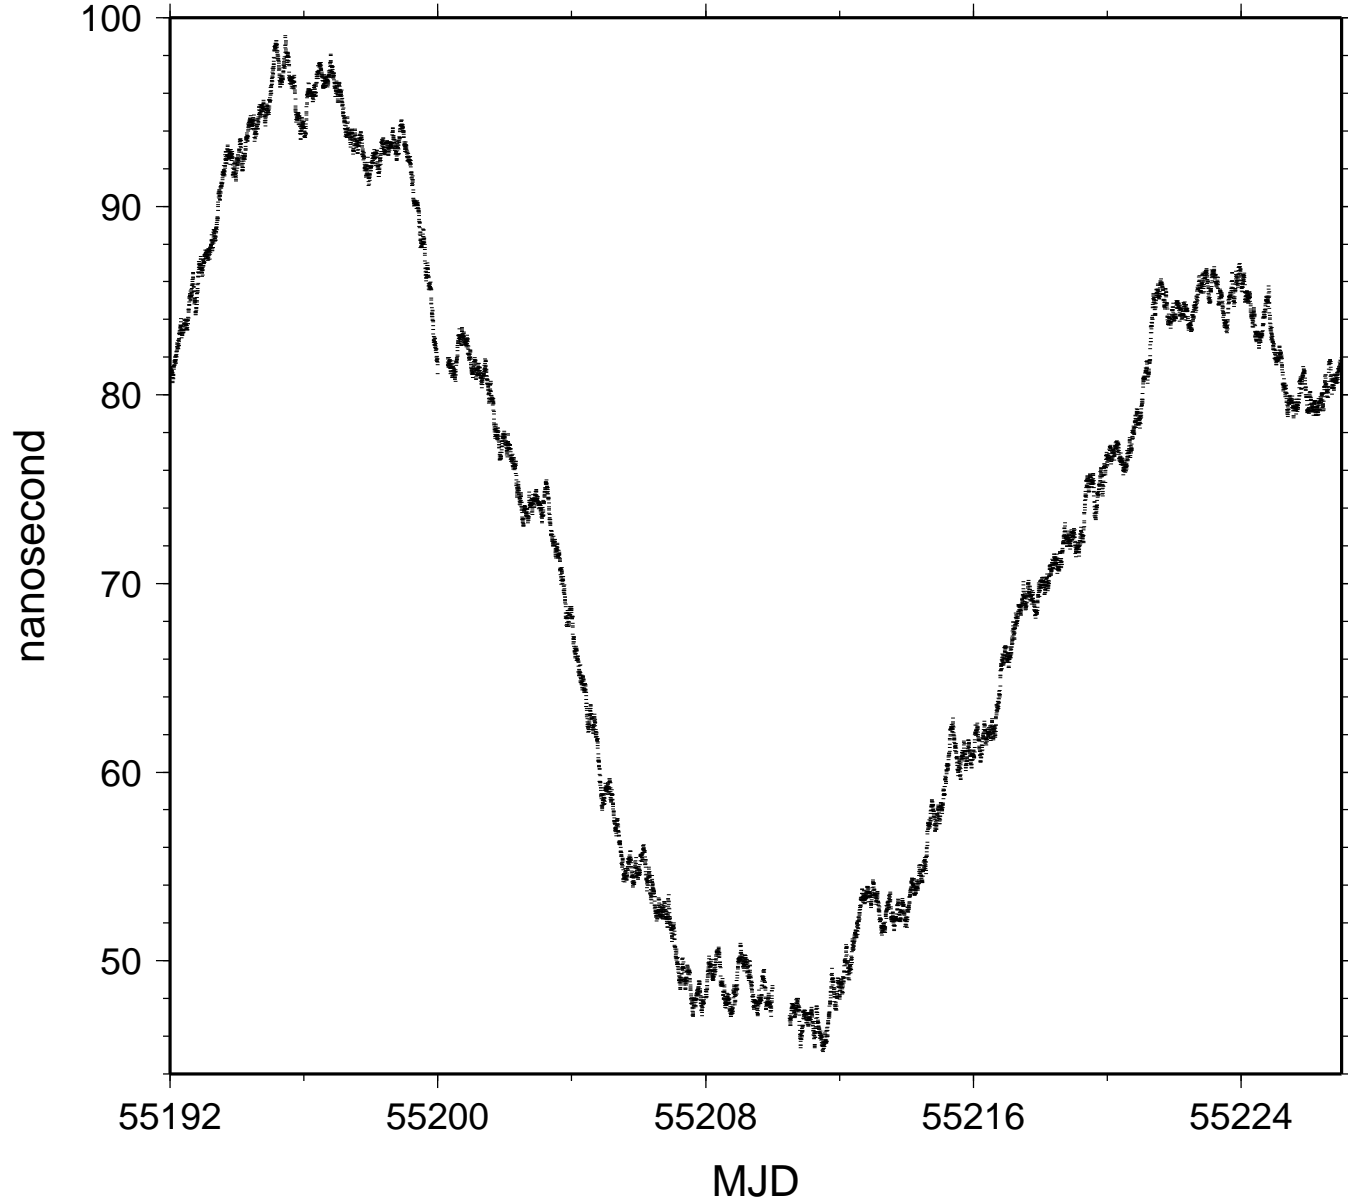

02/10/10 vsleigrt55192_35.ppp_default+3d-15

- 629771 s: Mdev= 0.33746E-13 Tdev= 12270 ps
- 314885 s: Mdev= 0.20556E-13 Tdev= 3737 ps
- 157443 s: Mdev= 0.17759E-13 Tdev= 1614 ps
- 78721 s: Mdev= 0.25543E-13 Tdev= 1161 ps
- 39361 s: Mdev= 0.33121E-13 Tdev= 753 ps
- 19680 s: Mdev= 0.46815E-13 Tdev= 532 ps
- 9840 s: Mdev= 0.69180E-13 Tdev= 393 ps
- 4920 s: Mdev= 0.98660E-13 Tdev= 280 ps
- 2460 s: Mdev= 0.13770E-12 Tdev= 196 ps
- 1230 s: Mdev= 0.19976E-12 Tdev= 142 ps
- 615 s: Mdev= 0.30247E-12 Tdev= 107 ps
- 308 s: Mdev= 0.55072E-12 Tdev= 98 ps