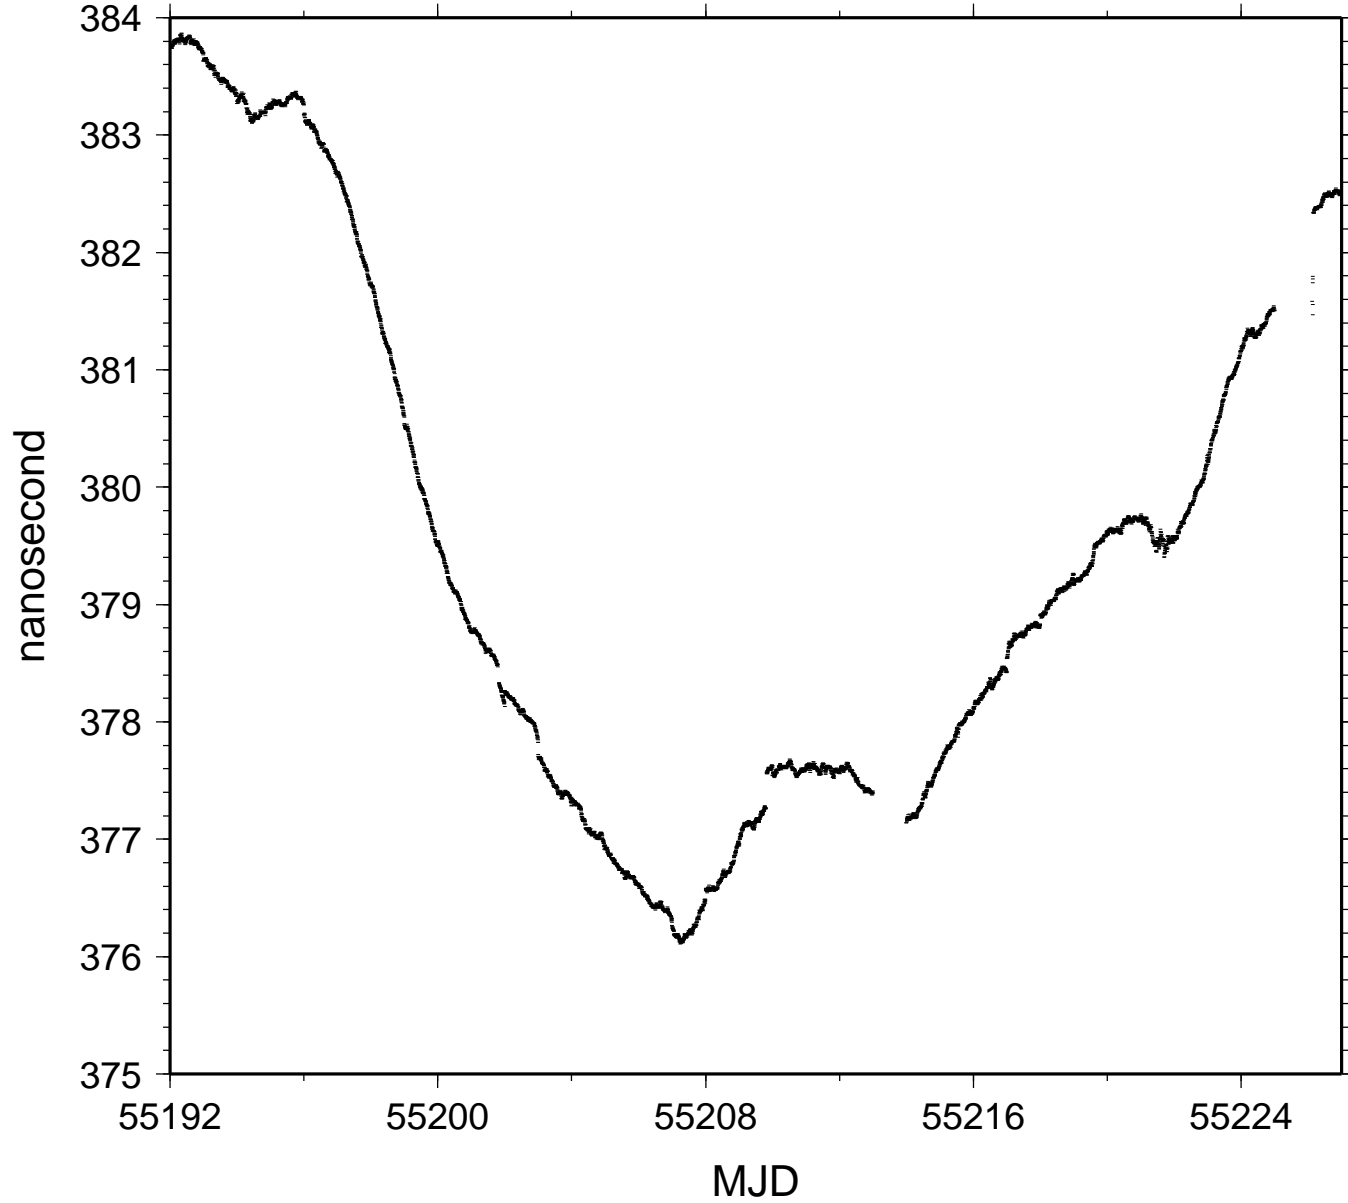

02/10/10 nrl1igrt55192_35.ppp_defaut+2d-15

- 655295 s: Mdev= 0.37217E-14 Tdev= 1408 ps
- 327647 s: Mdev= 0.23214E-14 Tdev= 439 ps
- 163824 s: Mdev= 0.26129E-14 Tdev= 247 ps
- 81912 s: Mdev= 0.21630E-14 Tdev= 102 ps
- 40956 s: Mdev= 0.25312E-14 Tdev= 60 ps
- 20478 s: Mdev= 0.33393E-14 Tdev= 39 ps
- 10239 s: Mdev= 0.46318E-14 Tdev= 27 ps
- 5119 s: Mdev= 0.65865E-14 Tdev= 19 ps
- 2560 s: Mdev= 0.93161E-14 Tdev= 14 ps
- 1280 s: Mdev= 0.13631E-13 Tdev= 10 ps
- 640 s: Mdev= 0.22556E-13 Tdev= 8 ps
- 320 s: Mdev= 0.44813E-13 Tdev= 8 ps