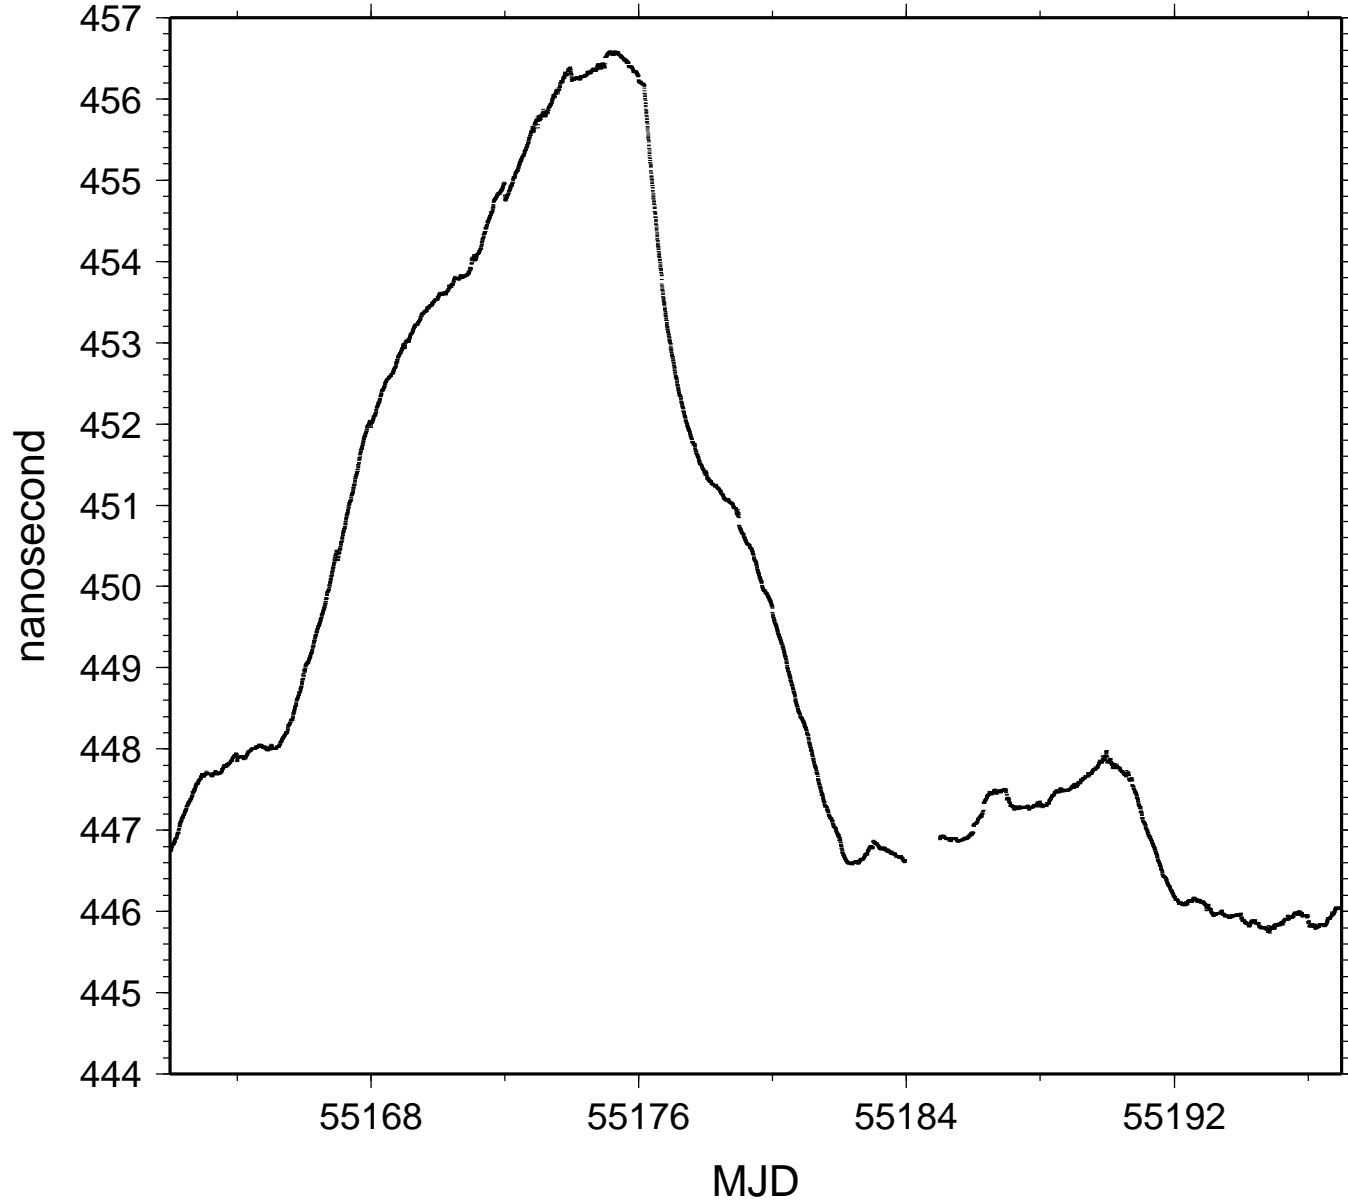

01/07/10 wab2igrt55162_35.ppp_default+0d-15

633184 s: Mdev= 0.78426E-14 Tdev= 2867 ps
316592 s: Mdev= 0.63990E-14 Tdev= 1170 ps
158296 s: Mdev= 0.58401E-14 Tdev= 534 ps
79148 s: Mdev= 0.51931E-14 Tdev= 237 ps
39574 s: Mdev= 0.42268E-14 Tdev= 97 ps
19787 s: Mdev= 0.35674E-14 Tdev= 41 ps
9894 s: Mdev= 0.35531E-14 Tdev= 20 ps
4947 s: Mdev= 0.46604E-14 Tdev= 13 ps
2473 s: Mdev= 0.69948E-14 Tdev= 10 ps
1237 s: Mdev= 0.10192E-13 Tdev= 7 ps
618 s: Mdev= 0.16839E-13 Tdev= 6 ps
309 s: Mdev= 0.37031E-13 Tdev= 7 ps