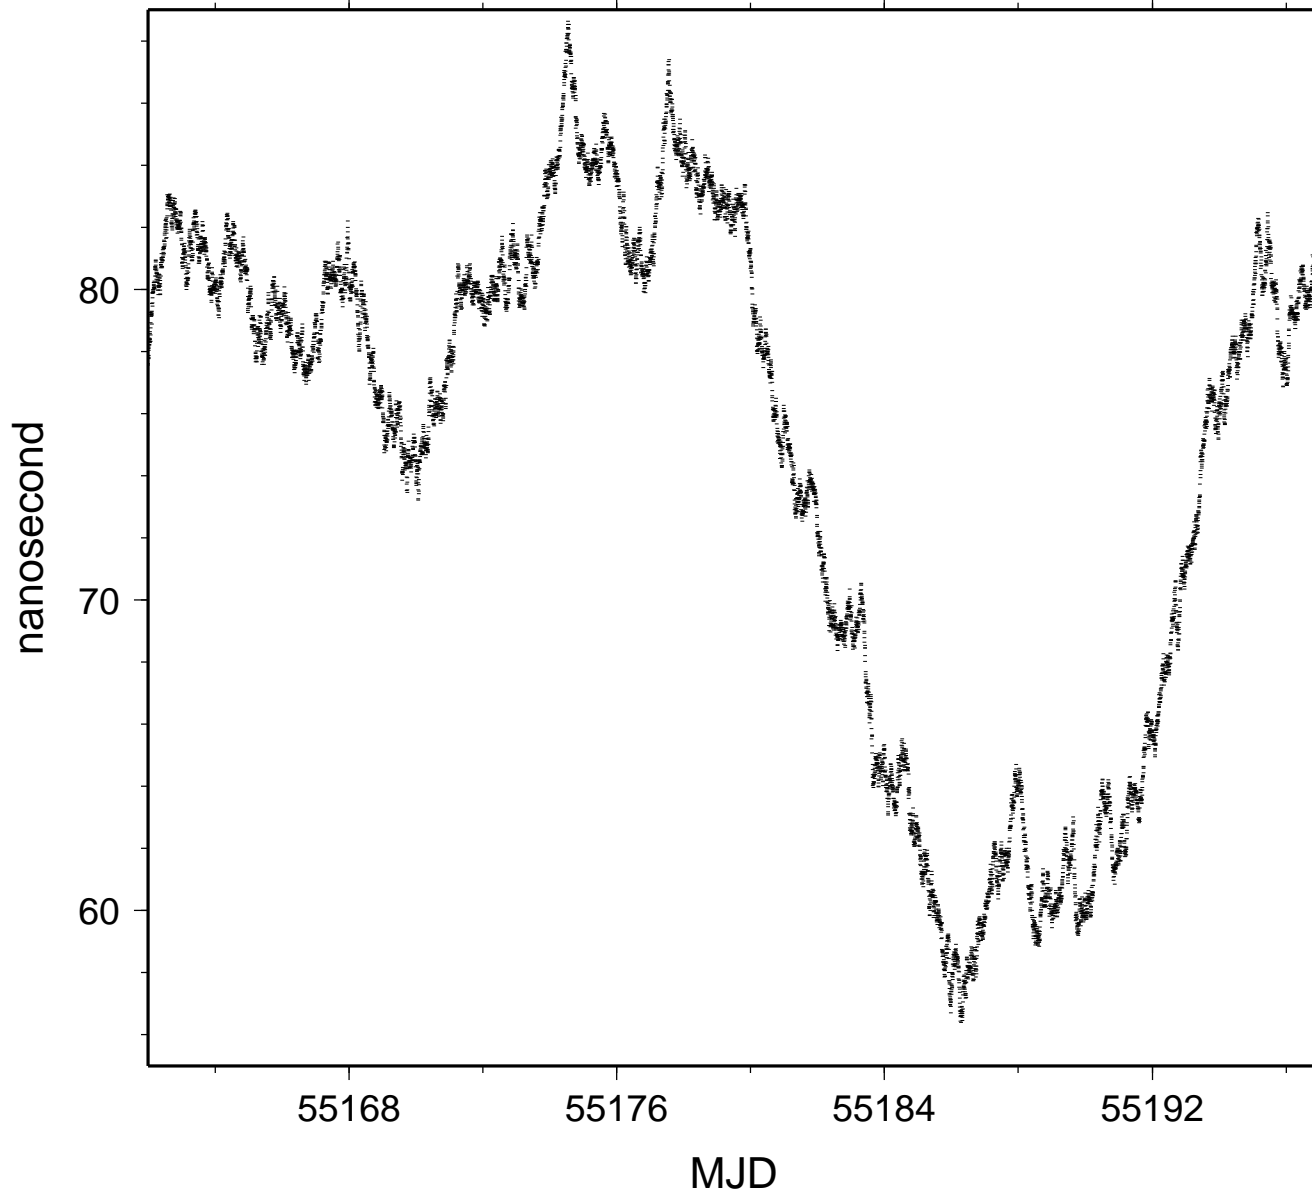

01/07/10 vsleight55162_35.ppp_default+6d-15

614400 s: Mdev= 0.18877E-13 Tdev= 6696 ps
 307200 s: Mdev= 0.17185E-13 Tdev= 3048 ps
 153600 s: Mdev= 0.17790E-13 Tdev= 1578 ps
 76800 s: Mdev= 0.23170E-13 Tdev= 1027 ps
 38400 s: Mdev= 0.34367E-13 Tdev= 762 ps
 19200 s: Mdev= 0.44949E-13 Tdev= 498 ps
 9600 s: Mdev= 0.67819E-13 Tdev= 376 ps
 4800 s: Mdev= 0.98220E-13 Tdev= 272 ps
 2400 s: Mdev= 0.14233E-12 Tdev= 197 ps
 1200 s: Mdev= 0.20126E-12 Tdev= 139 ps
 600 s: Mdev= 0.30717E-12 Tdev= 106 ps
 300 s: Mdev= 0.54853E-12 Tdev= 95 ps