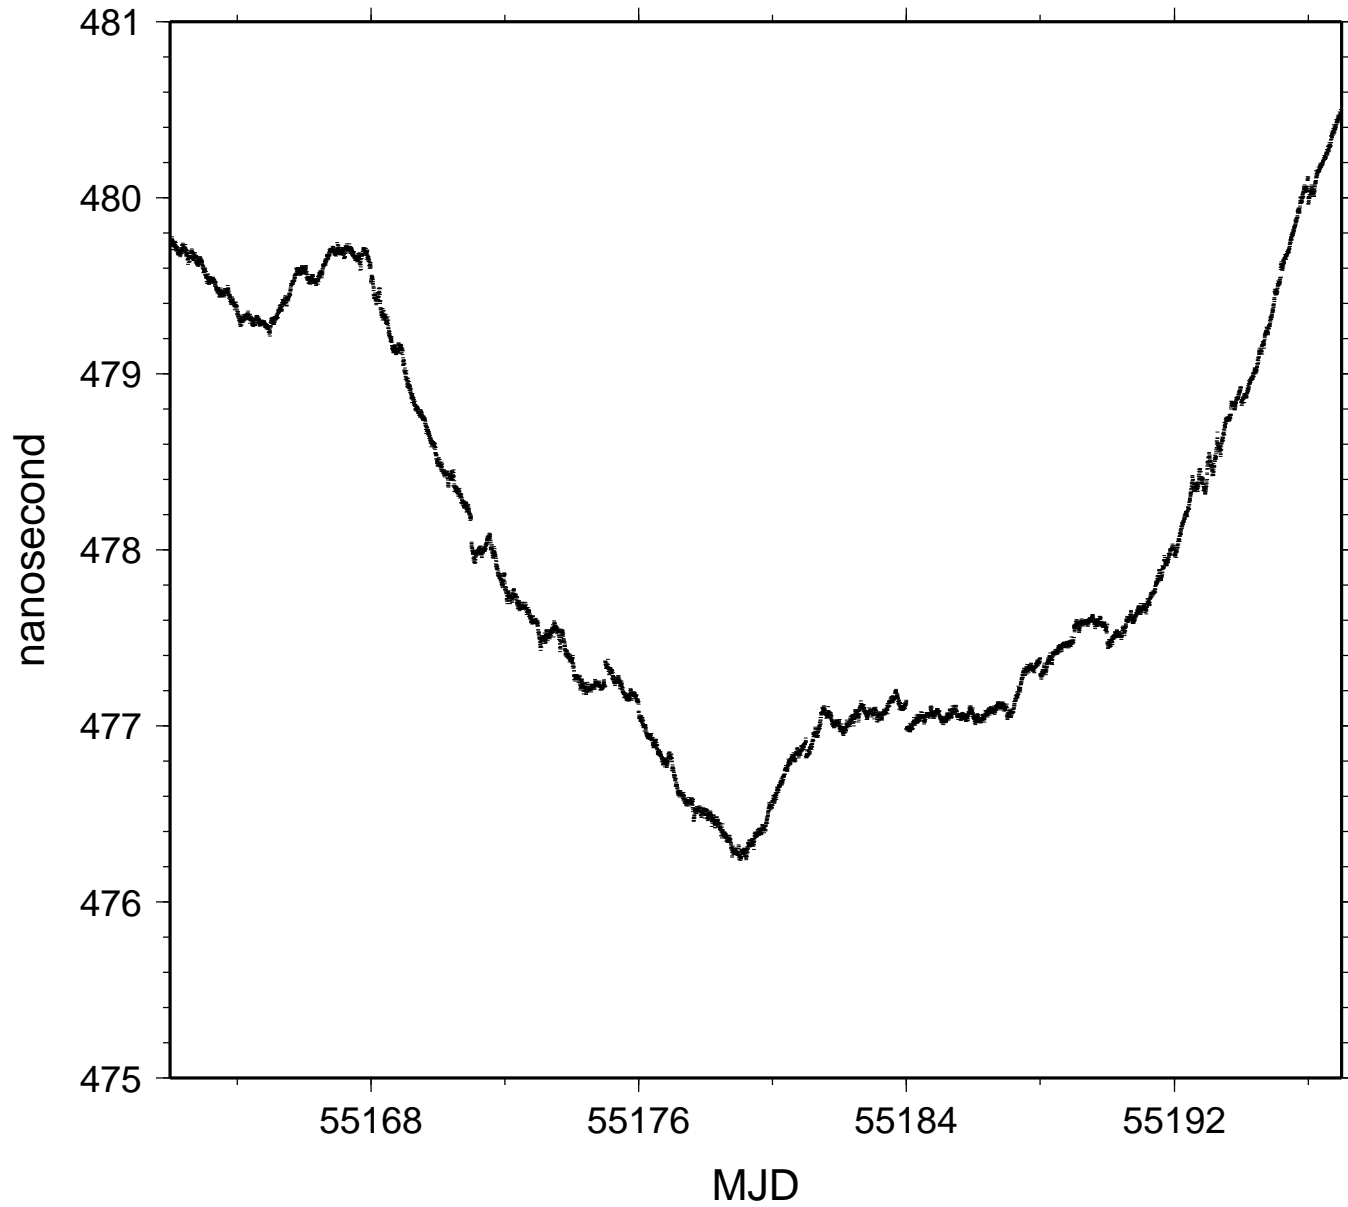

01/07/10 nm0cigrt55162_35.ppp_default+2d-15

- 614400 s: Mdev= 0.16057E-14 Tdev= 570 ps
- 307200 s: Mdev= 0.14703E-14 Tdev= 261 ps
- 153600 s: Mdev= 0.15765E-14 Tdev= 140 ps
- 76800 s: Mdev= 0.13600E-14 Tdev= 60 ps
- 38400 s: Mdev= 0.16958E-14 Tdev= 38 ps
- 19200 s: Mdev= 0.21484E-14 Tdev= 24 ps
- 9600 s: Mdev= 0.31831E-14 Tdev= 18 ps
- 4800 s: Mdev= 0.45000E-14 Tdev= 12 ps
- 2400 s: Mdev= 0.72431E-14 Tdev= 10 ps
- 1200 s: Mdev= 0.11615E-13 Tdev= 8 ps
- 600 s: Mdev= 0.21789E-13 Tdev= 8 ps
- 300 s: Mdev= 0.53377E-13 Tdev= 9 ps