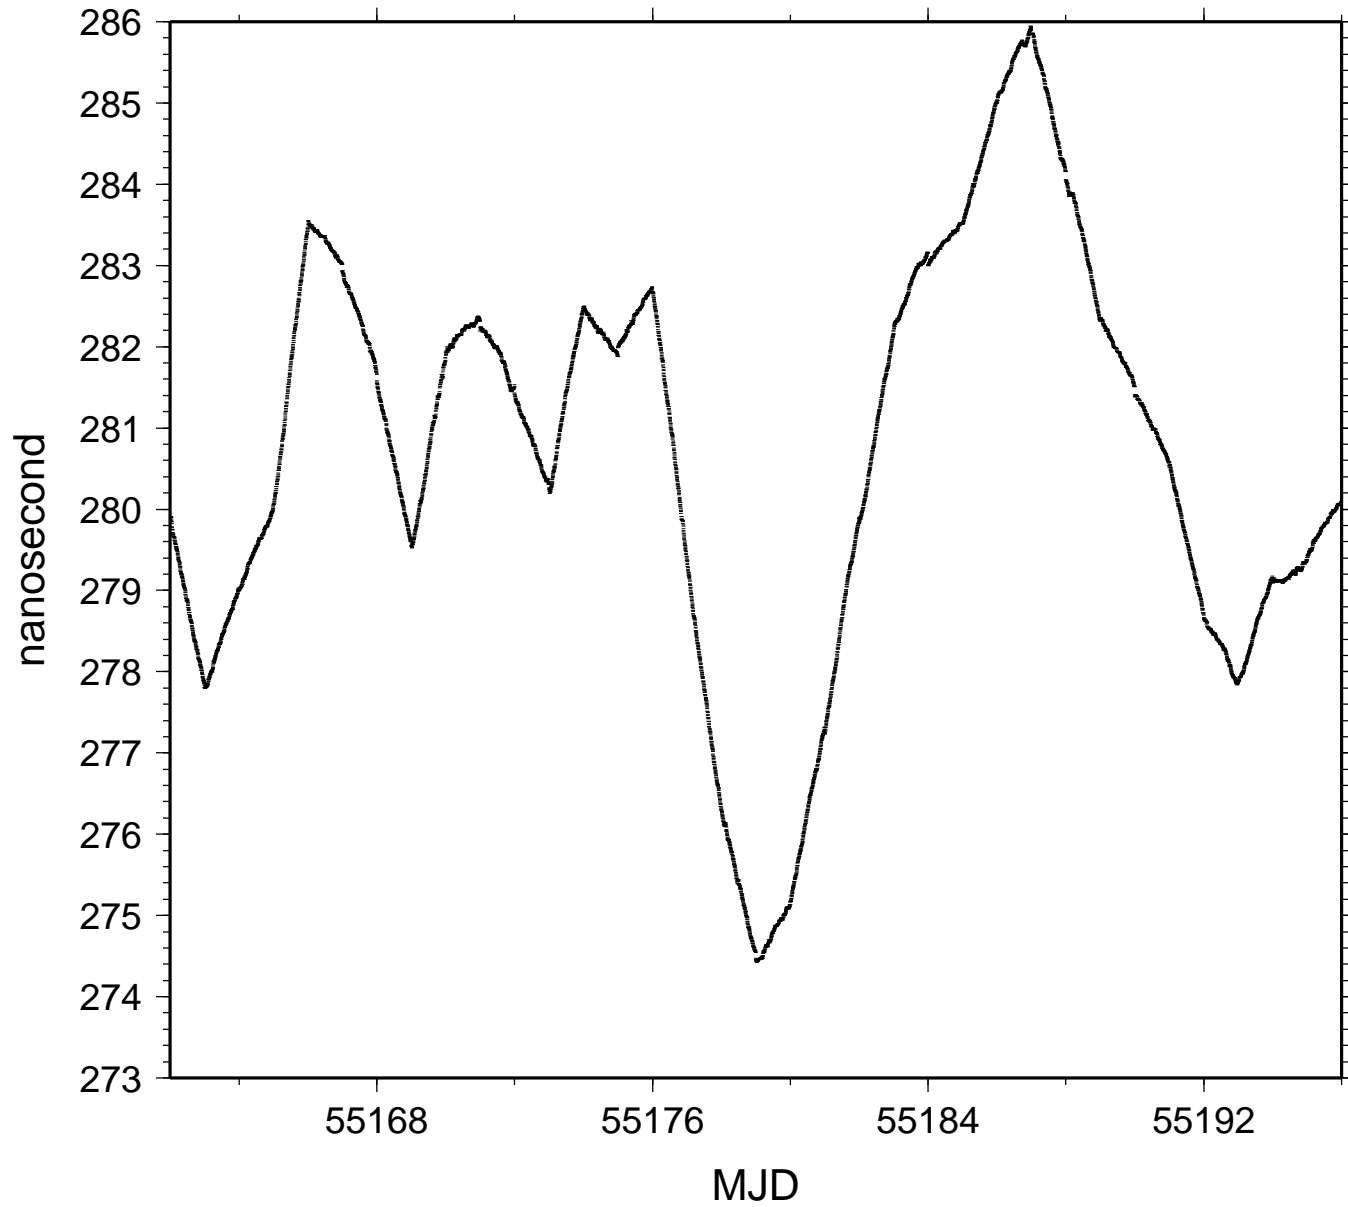

01/07/10 krisigrt55162_35.ppp_default-2d-15

- 614400 s: Mdev= 0.70993E-14 Tdev= 2518 ps
- 307200 s: Mdev= 0.11519E-13 Tdev= 2043 ps
- 153600 s: Mdev= 0.12313E-13 Tdev= 1092 ps
- 76800 s: Mdev= 0.10482E-13 Tdev= 465 ps
- 38400 s: Mdev= 0.82265E-14 Tdev= 182 ps
- 19200 s: Mdev= 0.58254E-14 Tdev= 65 ps
- 9600 s: Mdev= 0.47851E-14 Tdev= 27 ps
- 4800 s: Mdev= 0.53277E-14 Tdev= 15 ps
- 2400 s: Mdev= 0.75267E-14 Tdev= 10 ps
- 1200 s: Mdev= 0.10058E-13 Tdev= 7 ps
- 600 s: Mdev= 0.17361E-13 Tdev= 6 ps
- 300 s: Mdev= 0.39611E-13 Tdev= 7 ps