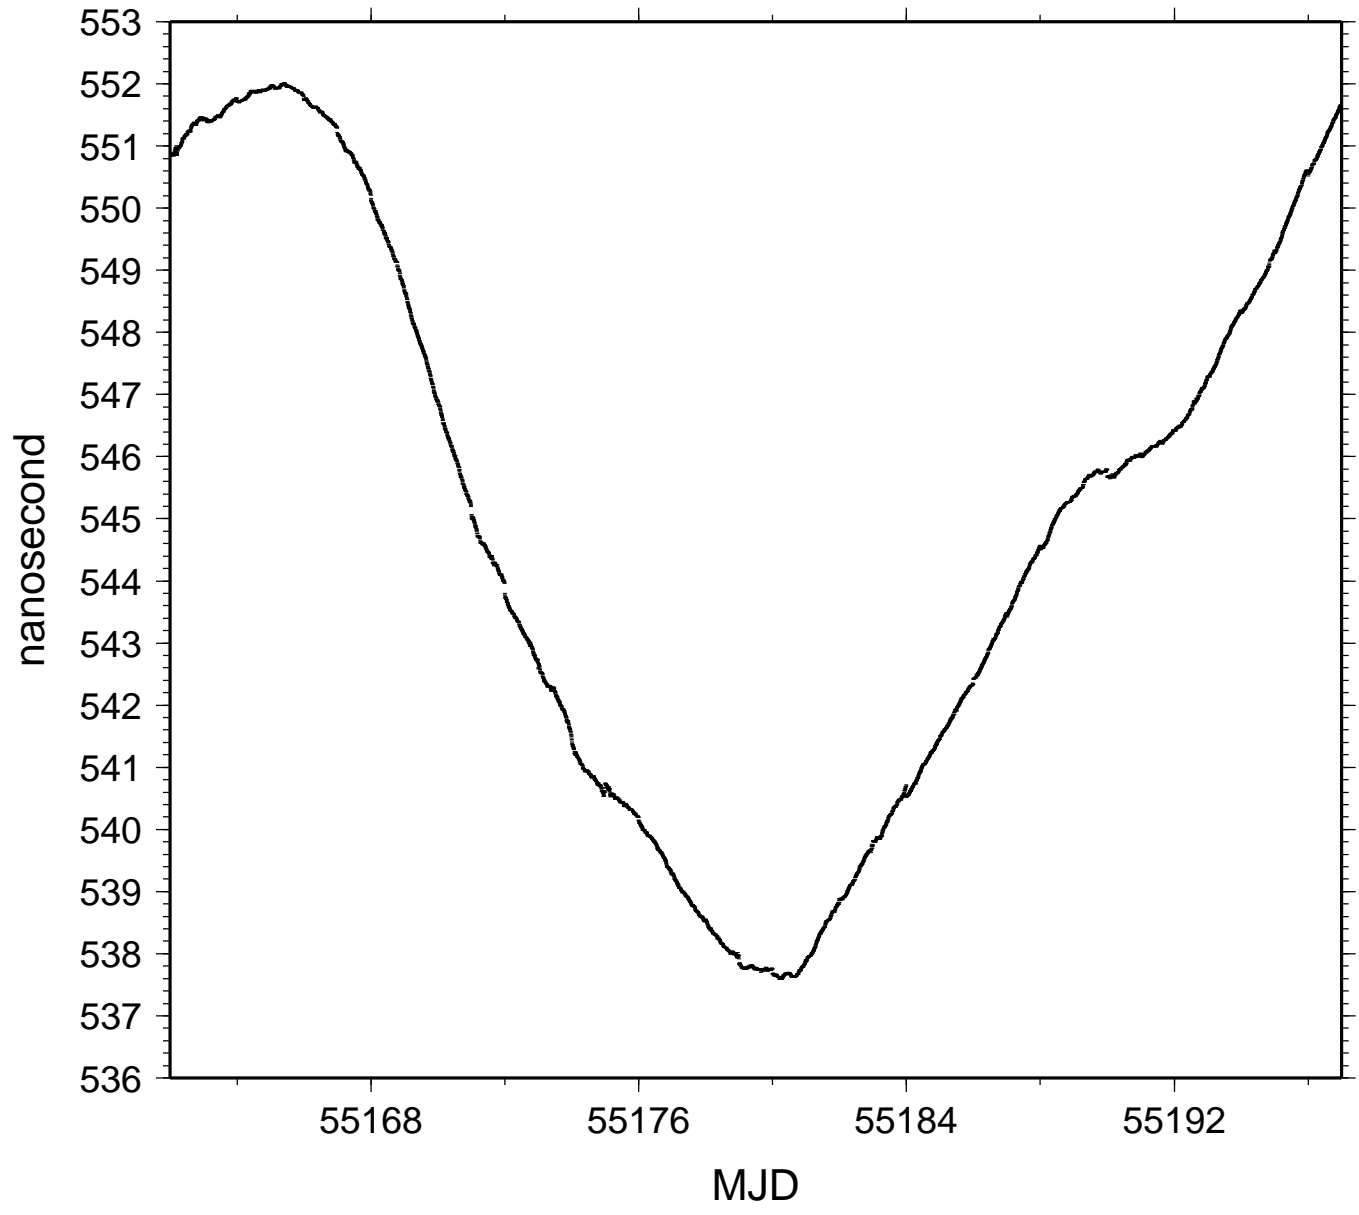

01/07/10 brusigr55162_35.ppp_default+3d-15

- 614400 s: Mdev= 0.83029E-14 Tdev= 2945 ps
- 307200 s: Mdev= 0.47839E-14 Tdev= 848 ps
- 153600 s: Mdev= 0.36317E-14 Tdev= 322 ps
- 76800 s: Mdev= 0.23300E-14 Tdev= 103 ps
- 38400 s: Mdev= 0.22175E-14 Tdev= 49 ps
- 19200 s: Mdev= 0.25133E-14 Tdev= 28 ps
- 9600 s: Mdev= 0.30629E-14 Tdev= 17 ps
- 4800 s: Mdev= 0.46443E-14 Tdev= 13 ps
- 2400 s: Mdev= 0.72668E-14 Tdev= 10 ps
- 1200 s: Mdev= 0.10747E-13 Tdev= 7 ps
- 600 s: Mdev= 0.17935E-13 Tdev= 6 ps
- 300 s: Mdev= 0.40981E-13 Tdev= 7 ps