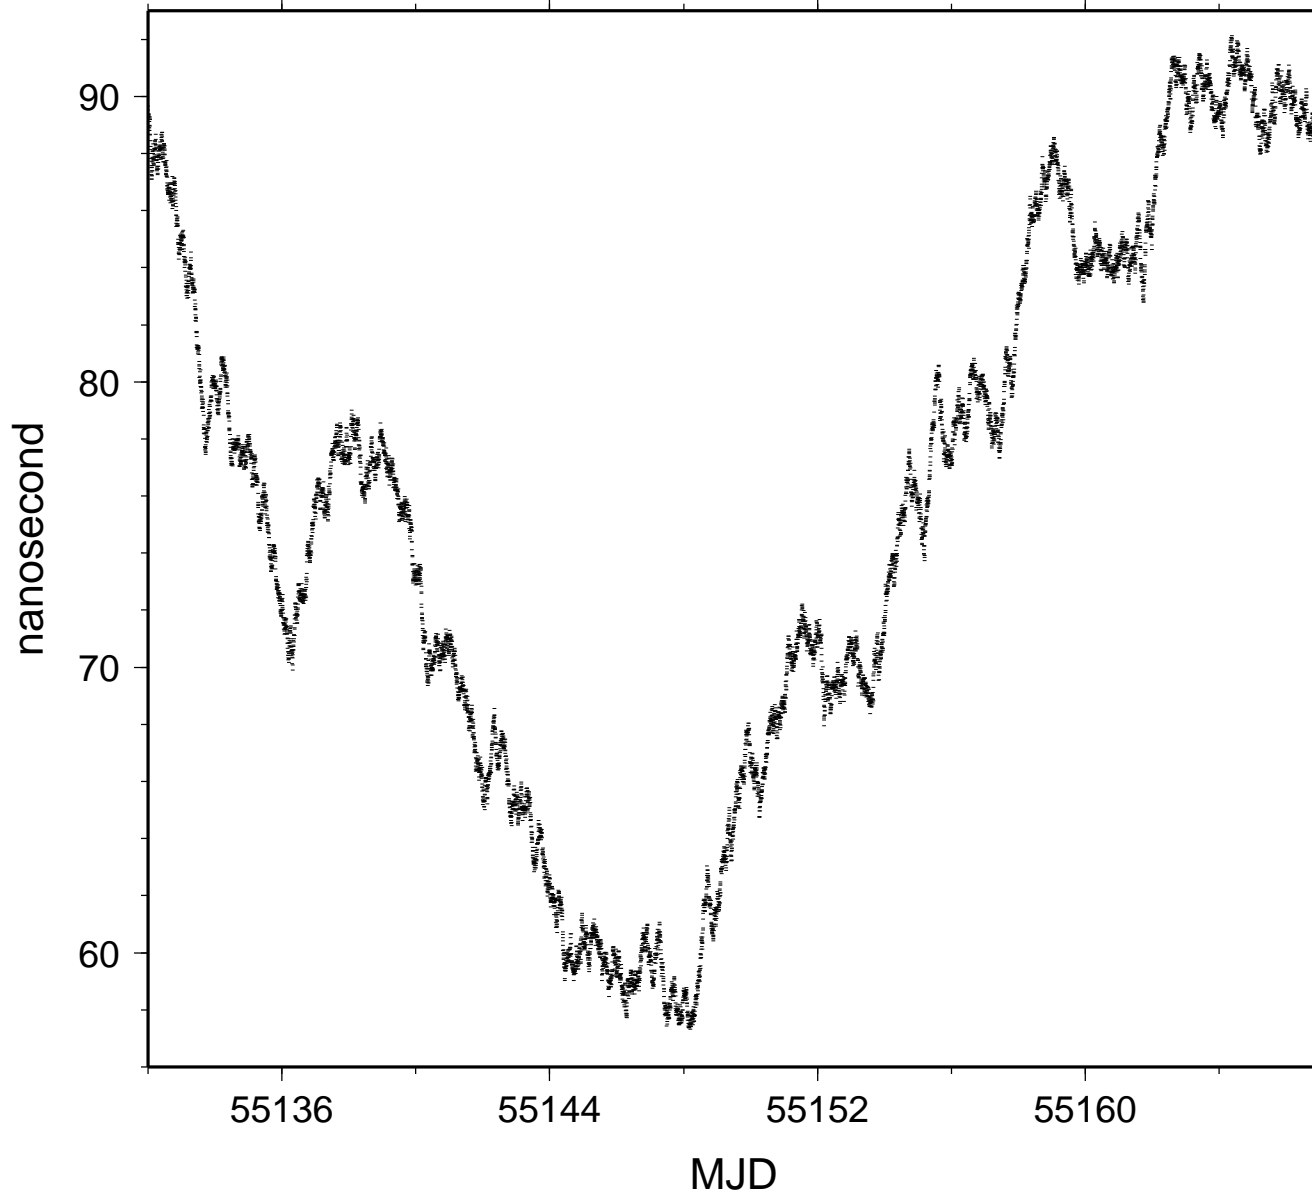

# 12/07/09 vsleigrt55132\_35.ppp\_defaut-3d-15

614400 s: Mdev= 0.17647E-13 Tdev= 6260 ps  
 307200 s: Mdev= 0.13431E-13 Tdev= 2382 ps  
 153600 s: Mdev= 0.20074E-13 Tdev= 1780 ps  
 76800 s: Mdev= 0.24715E-13 Tdev= 1096 ps  
 38400 s: Mdev= 0.32563E-13 Tdev= 722 ps  
 19200 s: Mdev= 0.45937E-13 Tdev= 509 ps  
 9600 s: Mdev= 0.66652E-13 Tdev= 369 ps  
 4800 s: Mdev= 0.92143E-13 Tdev= 255 ps  
 2400 s: Mdev= 0.13409E-12 Tdev= 186 ps  
 1200 s: Mdev= 0.19583E-12 Tdev= 136 ps  
 600 s: Mdev= 0.30618E-12 Tdev= 106 ps  
 300 s: Mdev= 0.54307E-12 Tdev= 94 ps