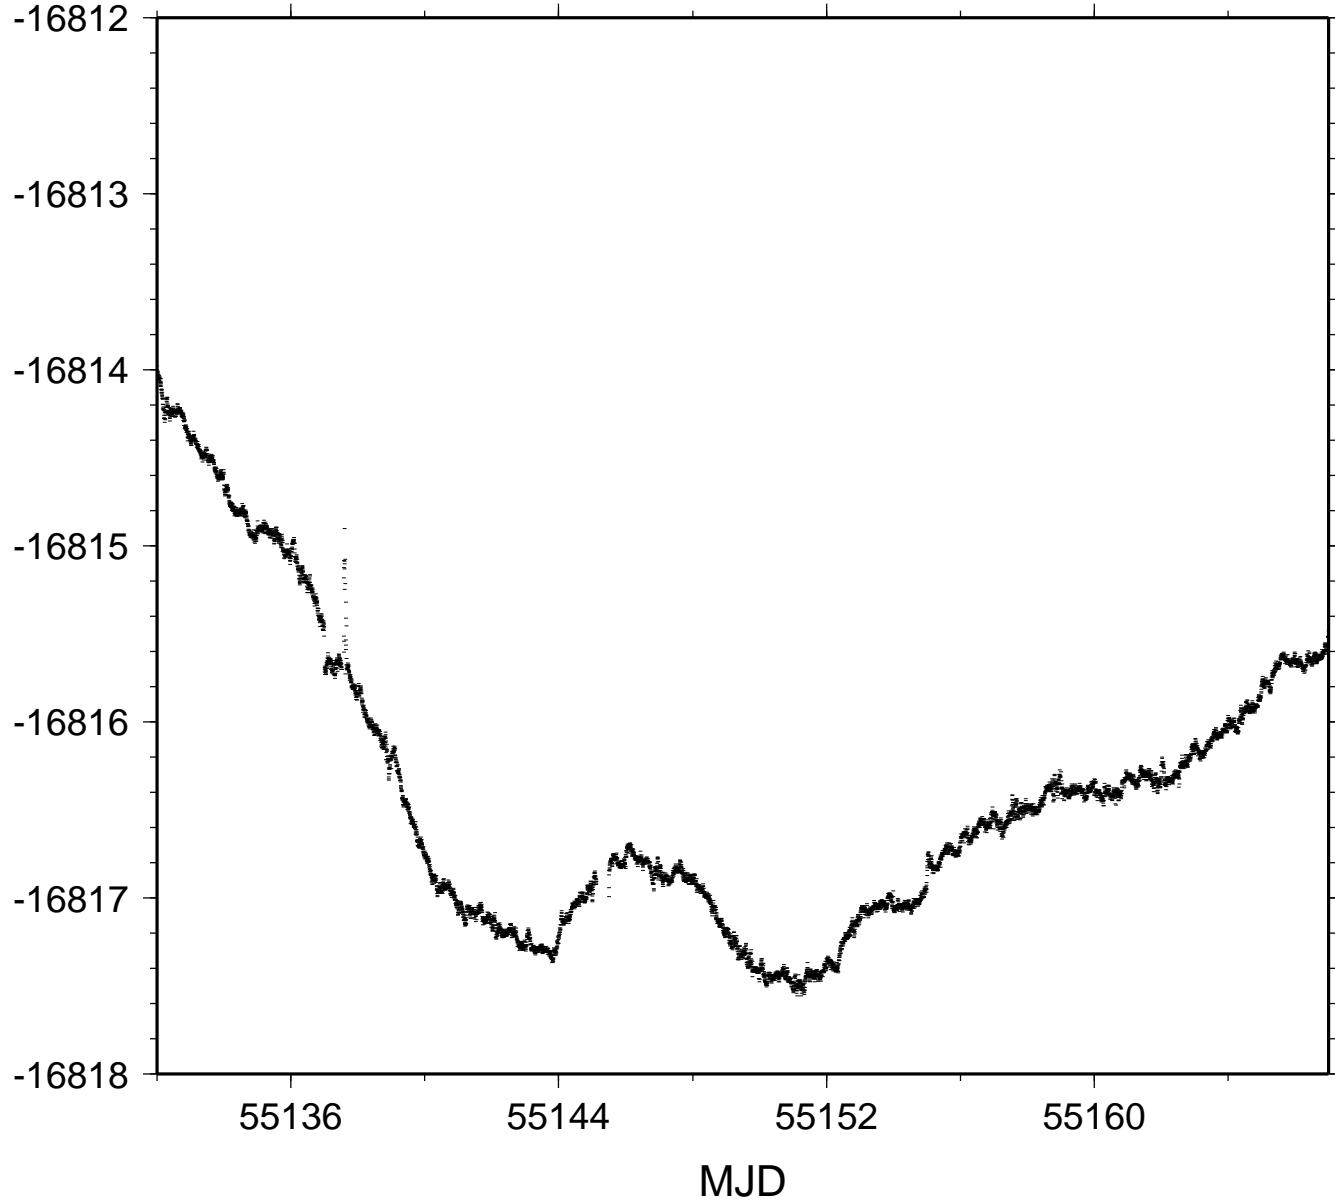

12/07/09 opmtigrt55132_35.ppp_defaut-161d-15

624312 s: Mdev= 0.10122E-14 Tdev= 365 ps
312156 s: Mdev= 0.14163E-14 Tdev= 255 ps
156078 s: Mdev= 0.11806E-14 Tdev= 106 ps
78039 s: Mdev= 0.11116E-14 Tdev= 50 ps
39019 s: Mdev= 0.13391E-14 Tdev= 30 ps
19510 s: Mdev= 0.23681E-14 Tdev= 27 ps
9755 s: Mdev= 0.38459E-14 Tdev= 22 ps
4877 s: Mdev= 0.70288E-14 Tdev= 20 ps
2439 s: Mdev= 0.11315E-13 Tdev= 16 ps
1219 s: Mdev= 0.17013E-13 Tdev= 12 ps
610 s: Mdev= 0.32620E-13 Tdev= 11 ps
305 s: Mdev= 0.67062E-13 Tdev= 12 ps