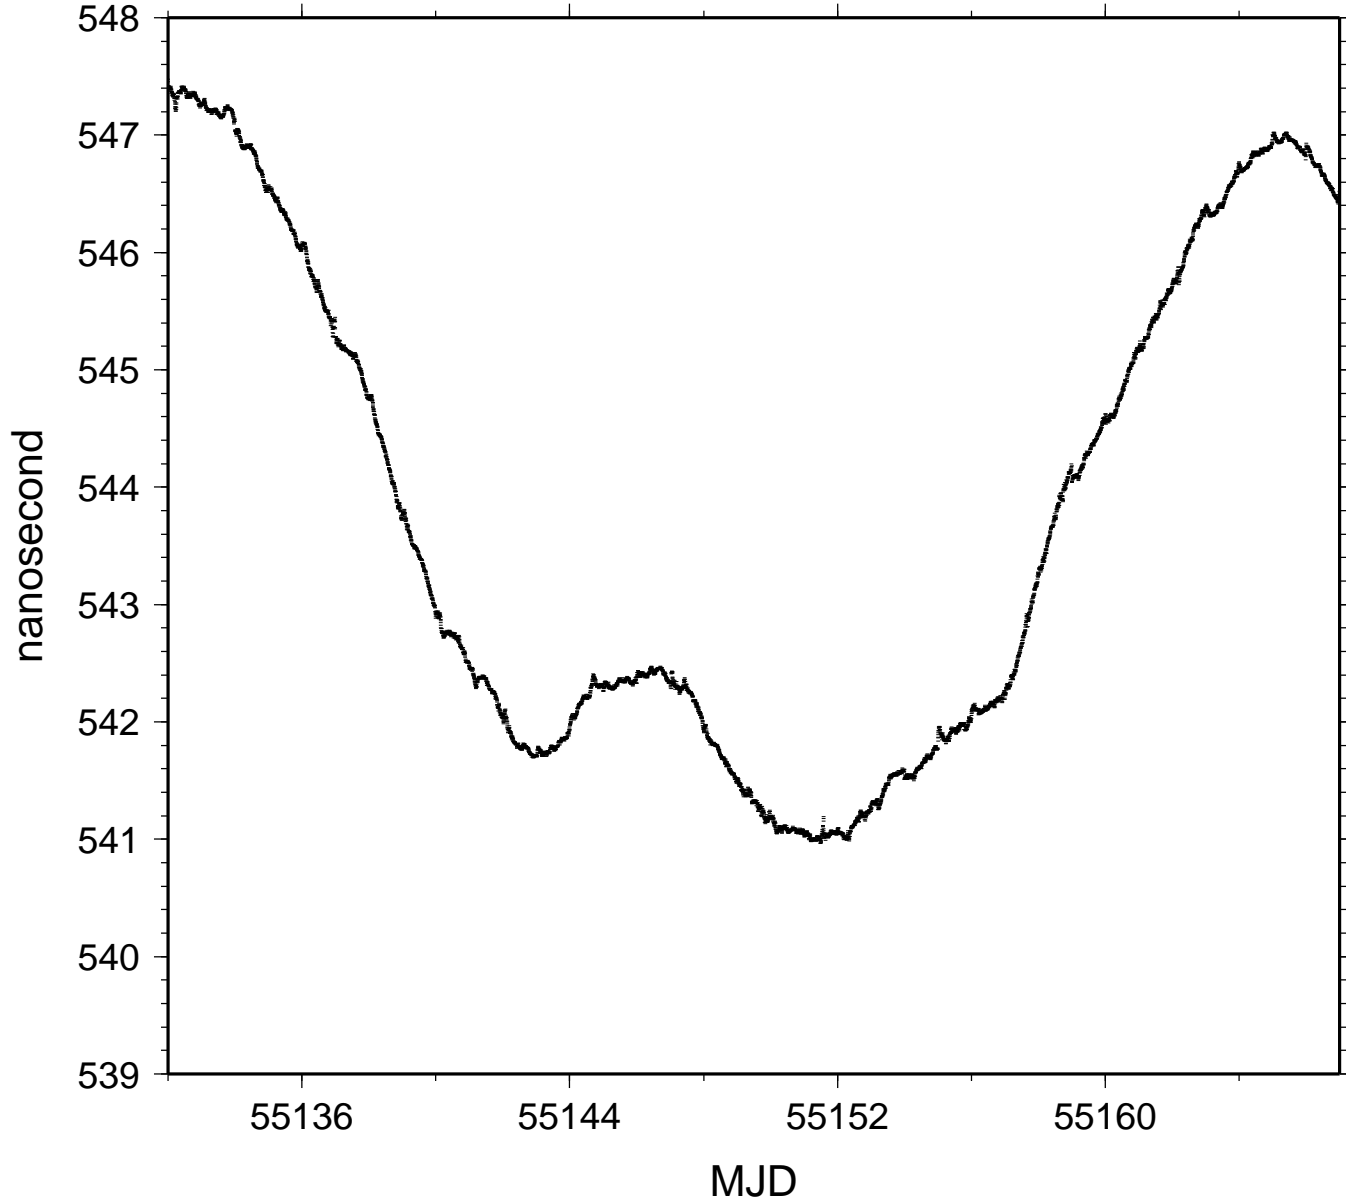

12/07/09 brusigr55132\_35.ppp\_default+2d-15

614400 s: Mdev= 0.30624E-14 Tdev= 1086 ps  
307200 s: Mdev= 0.27215E-14 Tdev= 483 ps  
153600 s: Mdev= 0.21979E-14 Tdev= 195 ps  
76800 s: Mdev= 0.18872E-14 Tdev= 84 ps  
38400 s: Mdev= 0.18133E-14 Tdev= 40 ps  
19200 s: Mdev= 0.22289E-14 Tdev= 25 ps  
9600 s: Mdev= 0.34100E-14 Tdev= 19 ps  
4800 s: Mdev= 0.52287E-14 Tdev= 14 ps  
2400 s: Mdev= 0.81584E-14 Tdev= 11 ps  
1200 s: Mdev= 0.12425E-13 Tdev= 9 ps  
600 s: Mdev= 0.19443E-13 Tdev= 7 ps  
300 s: Mdev= 0.41299E-13 Tdev= 7 ps