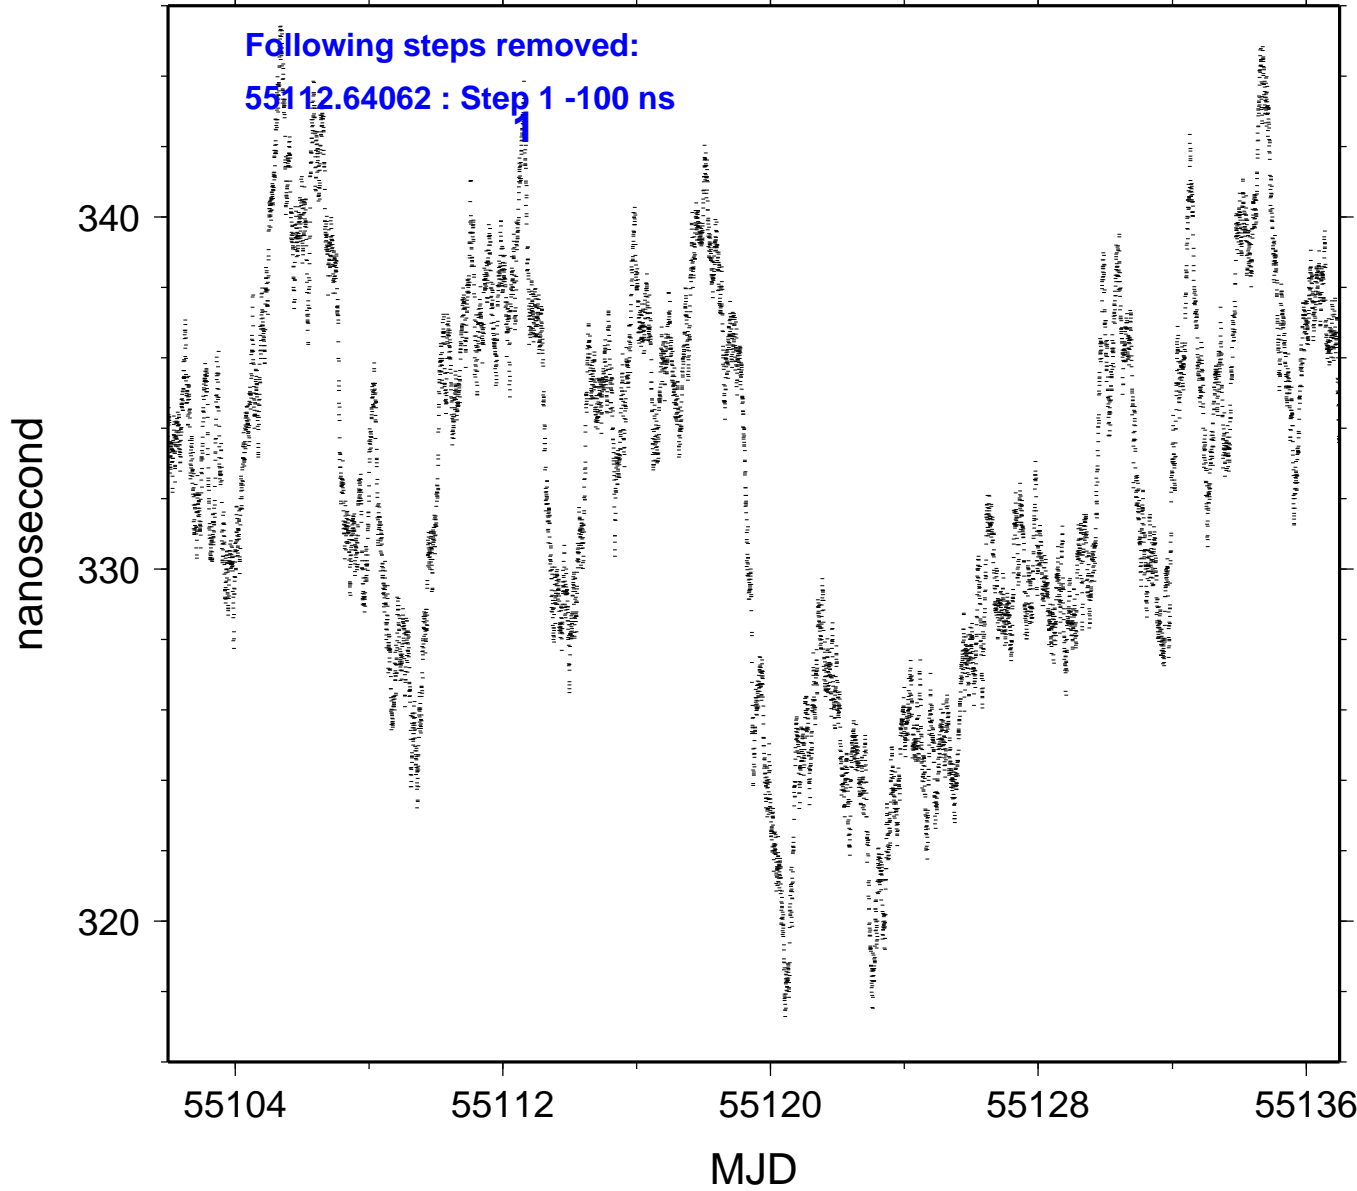

11/04/09 mbroigrt55102_35.ppp_defaut-8d-15_1-stp

614461 s: Mdev= 0.13018E-13 Tdev= 4618 ps
 307230 s: Mdev= 0.16343E-13 Tdev= 2899 ps
 153615 s: Mdev= 0.33970E-13 Tdev= 3013 ps
 76808 s: Mdev= 0.53845E-13 Tdev= 2388 ps
 38404 s: Mdev= 0.67213E-13 Tdev= 1490 ps
 19202 s: Mdev= 0.98480E-13 Tdev= 1092 ps
 9601 s: Mdev= 0.13734E-12 Tdev= 761 ps
 4800 s: Mdev= 0.18541E-12 Tdev= 514 ps
 2400 s: Mdev= 0.26472E-12 Tdev= 367 ps
 1200 s: Mdev= 0.38470E-12 Tdev= 267 ps
 600 s: Mdev= 0.58996E-12 Tdev= 204 ps
 300 s: Mdev= 0.10788E-11 Tdev= 187 ps