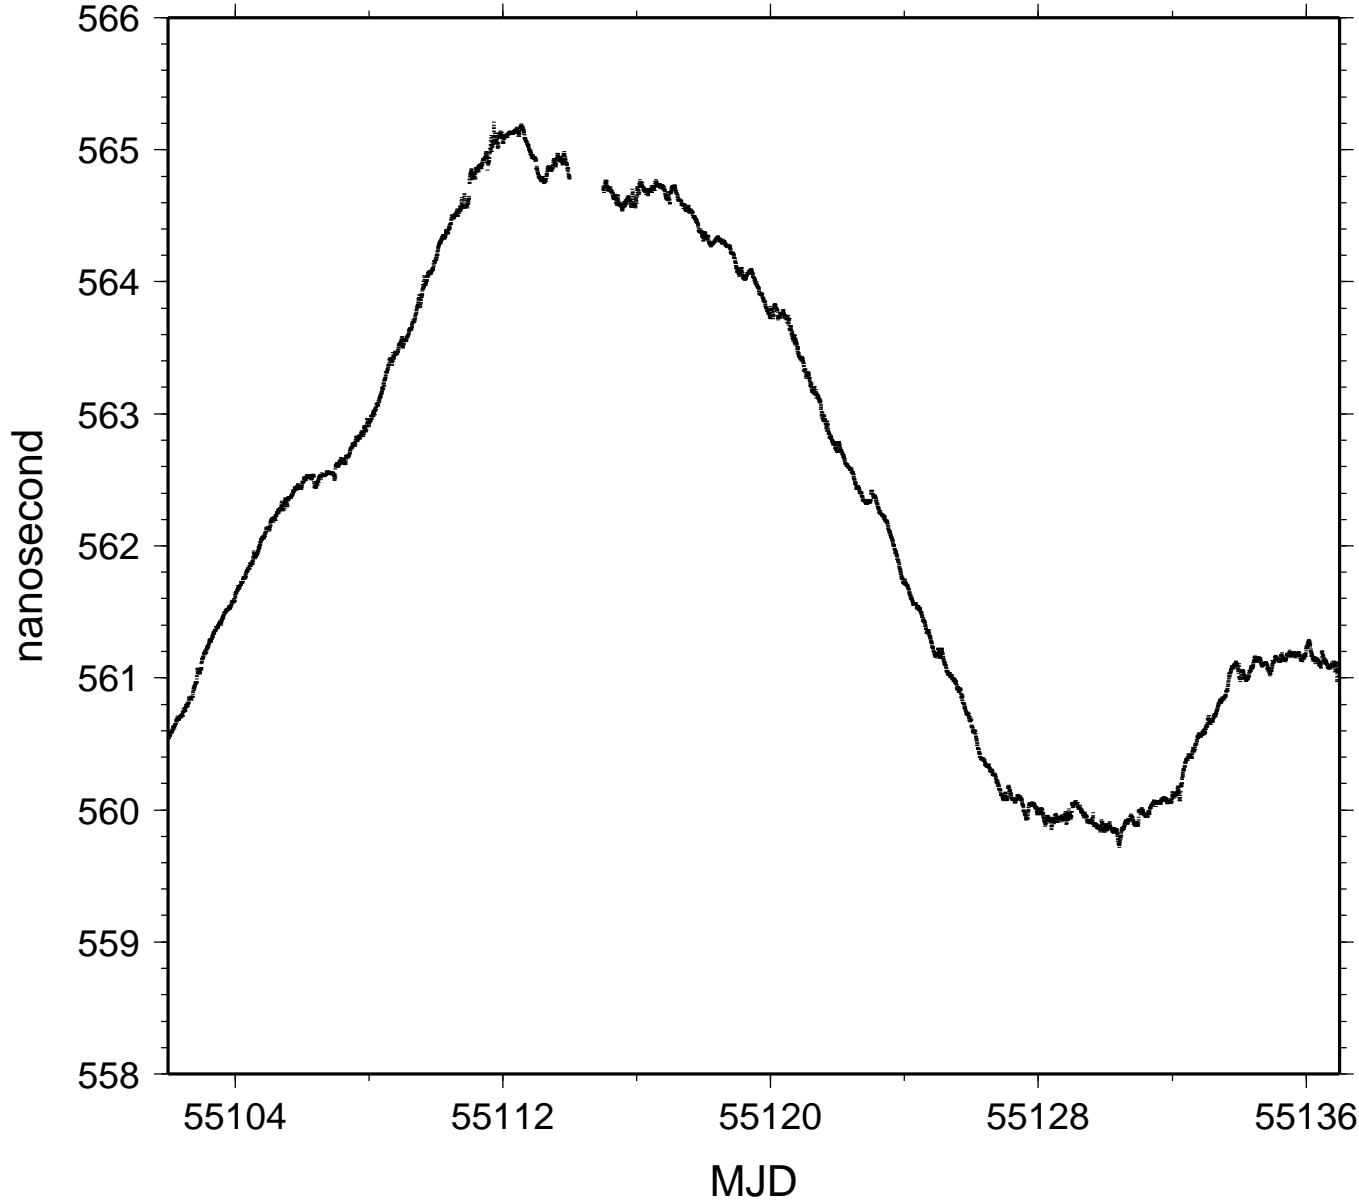

11/04/09 brusigr55102_35.ppp_default-5d-15

632472 s: Mdev= 0.31129E-14 Tdev= 1137 ps
316236 s: Mdev= 0.23766E-14 Tdev= 434 ps
158118 s: Mdev= 0.17700E-14 Tdev= 162 ps
79059 s: Mdev= 0.14785E-14 Tdev= 67 ps
39530 s: Mdev= 0.17641E-14 Tdev= 40 ps
19765 s: Mdev= 0.22777E-14 Tdev= 26 ps
9882 s: Mdev= 0.33343E-14 Tdev= 19 ps
4941 s: Mdev= 0.49372E-14 Tdev= 14 ps
2471 s: Mdev= 0.75791E-14 Tdev= 11 ps
1235 s: Mdev= 0.11319E-13 Tdev= 8 ps
618 s: Mdev= 0.18571E-13 Tdev= 7 ps
309 s: Mdev= 0.38537E-13 Tdev= 7 ps